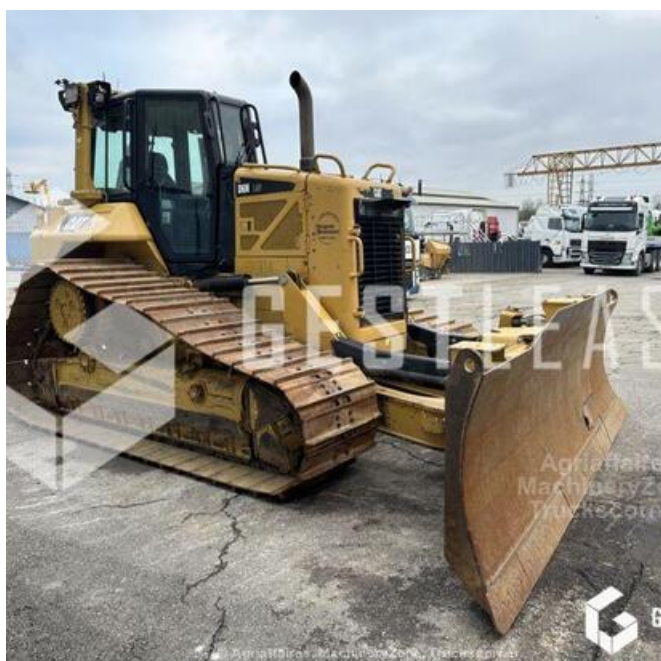

# CATERPILLAR D6N LGP

172 000,00 € HT

Travaux Publics - Bulldozer

<https://www.gestlease.com/fr/engines/d6n-caterpillar-d6n-lgp-6d88ea80-5752-49c7-9197-a83660cc0310>

<b>Référence :</b>	230150
<b>Marque :</b>	CATERPILLAR
<b>Modèle :</b>	D6N LGP
<b>Année :</b>	2016
<b>Heures :</b>	4689

CATERPILLAR D6N LGP

Année : 2016

Heures : 4 689 heures

- Lame PAT
- Ripper 3 dents
- Pré-disposition GPS 3D
- Climatisation
- Prochaine entretien 5 000h

Prix de vente hors taxes.

Livraison possible en supplément du prix de vente.

Disposant d'un parc matériel de plus de 100 000 m2 au Sud de Strasbourg et d'un atelier entièrement équipé, nous possédons plus de 350 références comprenant engins de chantier / manutention / matériel agricole / poids lourds / V.P. / V.U un stock renouvelé tous les mois.