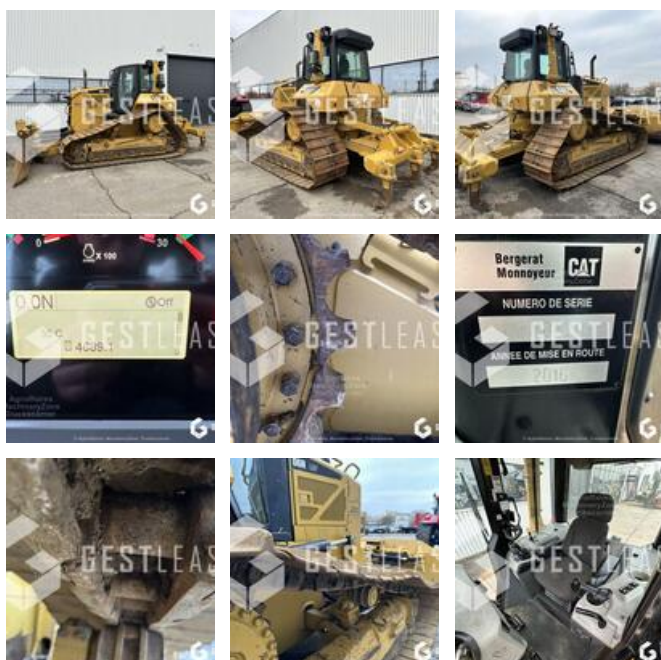

Référence :	230150
Marque :	CATERPILLAR
Modèle :	D6N LGP
Année :	2016
Heures :	4689

CATERPILLAR D6N LGP

Année : 2016

Heures : 4 689 heures

- Lame PAT
- Ripper 3 dents
- Pré-disposition GPS 3D
- Climatisation
- Prochaine entretien 5 000h

Prix de vente hors taxes.

Livraison possible en supplément du prix de vente.

Plus d'informations et photos sur notre site internet !

Prenez rendez-vous pour que nous puissions vous recevoir dans les meilleures conditions !

Notre société, spécialisée dans l'achat et la vente, vous propose également la reprise de tous type de matériels professionnels basée sur une expertise rapide suivie d'un règlement immédiat. Nous aurons ainsi le plaisir de vous accueillir dans nos nouveaux locaux au 17 Route d'Eschau, 67400 ILLKIRCH-GRAFFENSTADEN