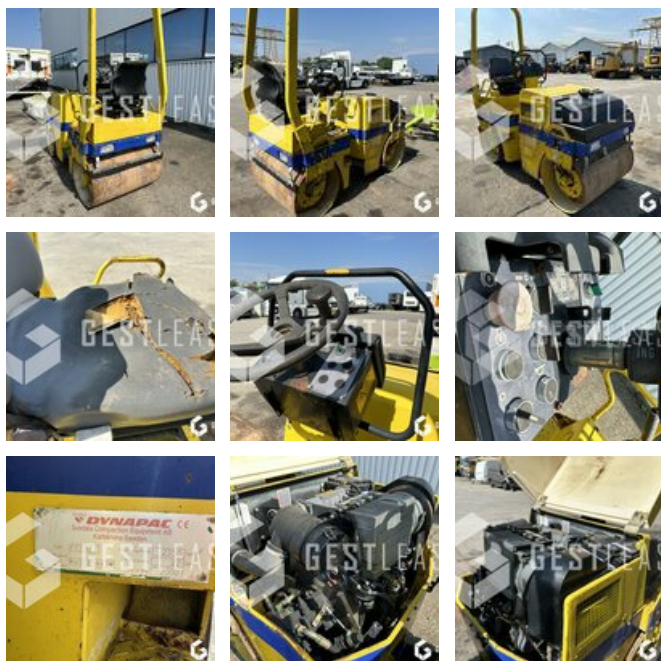

VENDUE

Travaux Publics - Compactage - Compacteur tandem

<https://www.gestlease.com/fr/engines/cc102-dynapac-cc102>

Référence :	cc102
Marque :	DYNAPAC
Modèle :	CC102
Année :	2000
Heures :	754
Poids :	2.3T
Largeur de compactage :	1 M
Informations :	

DYNAPAC CC102

Année : 2000

Heures : 754 heures

- Double bille
- Moteur DEUTZ
- Machine fonctionnel

Prix de vente hors taxes.

Livraison possible en supplément du prix de vente.

Plus d'informations et photos sur notre site internet !

Disposant d'un parc matériel de plus de 100 000 m² au Sud de Strasbourg et d'un atelier entièrement équipé, nous possédons plus de 350 références comprenant engins de chantier / manutention / matériel agricole / poids lourds / V.P. / V.U un stock renouvelé tous les mois.