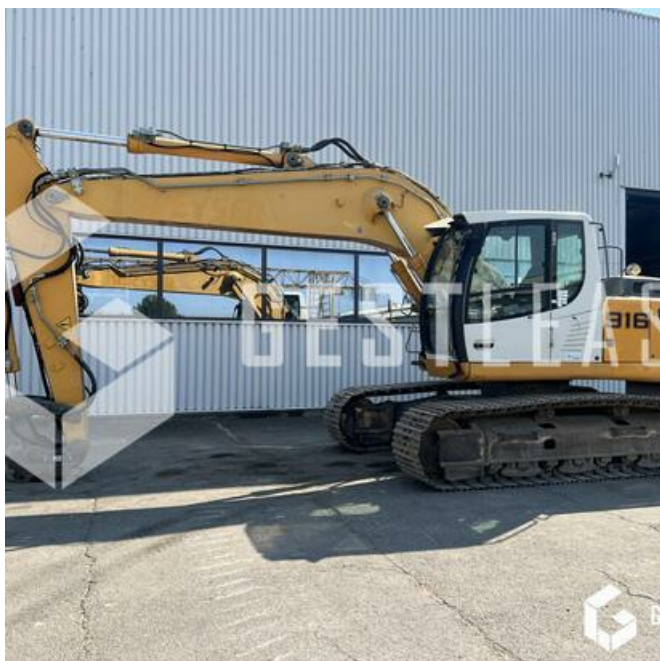

VENDUE

Travaux Publics - Pelle - Pelle sur chenilles

<https://www.gestlease.com/fr/engines/916-liebherr-r916lc>

Référence :	230360
Marque :	LIEBHERR
Modèle :	R916LC
Année :	2010
Heures :	10654
Poids :	24.9 T

Informations :

LIEBHERR 916 LC LITRONIC

Année : 2010

Heures : 10 654 heures

- Flèche monobloc
- Camera
- OILQUICK OQ70
- Graissage centralisé
- La pelle n'avance pas droite

Prix de vente hors taxes.

Livraison possible en supplément du prix de vente.

GRAFFENSTADEN

Disposant d'un parc matériel de plus de 100 000 m² au Sud de Strasbourg et d'un atelier entièrement équipé, nous possédons plus de 350 références comprenant engins de chantier / manutention / matériel agricole / poids lourds / V.P. / V.U un stock renouvelé tous les mois.