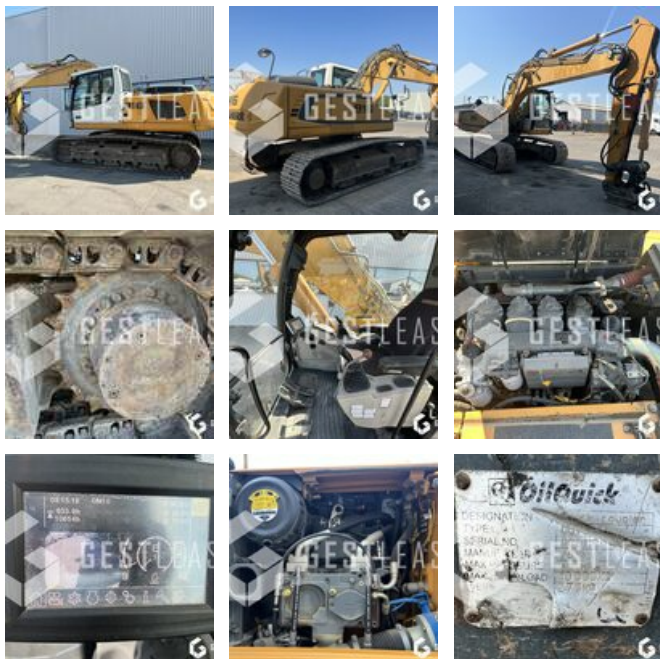

Informations :

LIEBHERR 916 LC LITRONIC

Année : 2010

Heures : 10 654 heures

- Flèche monobloc
- Camera
- OILQUICK OQ70
- Graissage centralisé
- La pelle n'avance pas droite

Prix de vente hors taxes.

Livraison possible en supplément du prix de vente.

Plus d'informations et photos sur notre site internet !

Prenez rendez-vous pour que nous puissions vous recevoir dans les meilleures conditions !

Notre société, spécialisée dans l'achat et la vente, vous propose également la reprise de tous type de matériels professionnels basée sur une expertise rapide suivie d'un règlement immédiat. Nous aurons ainsi le plaisir de vous accueillir dans nos nouveaux locaux au 17 Route d'Eschau, 67400 ILLKIRCH-