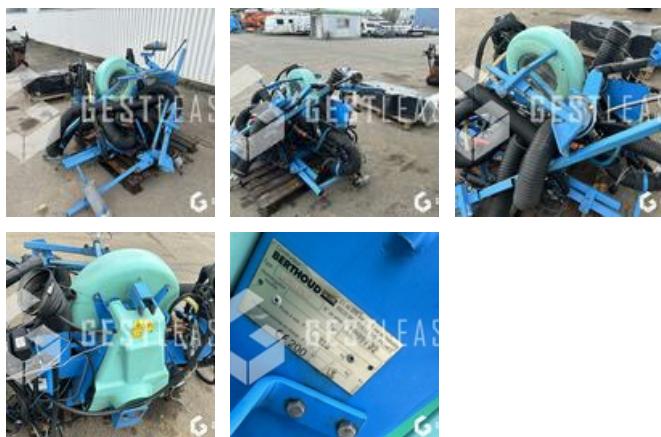

GESTLEASE
ING

www.gestlease.com

ACHAT - VENTE - LOCATION

17 Route d'Eschau - 67400 ILLKIRCH

03 90 29 84 78

commercial@gestlease.com

Lundi 20 mai 2024 07h31

BERTHOUD 4SPE0CGS

1 900,00 € HT

Agricole - Pulvérisateur

<https://www.gestlease.com/fr/engines/240149-berthoud-4spe0cgs>

Nouveauté ? :	Oui
Référence :	240149
Marque :	BERTHOUD
Modèle :	4SPE0CGS
Année :	2007
Type :	PULVERISATEUR PORTE
Accidentée ? :	Oui
Détail du sinistre :	

**** ! Matériel accidenté/Damaged équipement/Verunglücktes Material ! ****

Reference : 240149

Type : Pulvérisateur porté

Marque / Modèle : BERTHOUD 4SPE0CGS

Année : 2007

****! Matériel accidenté !****

- Circonstances sinistre : Rversement

- Procédure : VEI avec suivi expertise

Matériel accidente vendu en l'état, vente à professionnel ou pour l'exportation.

* !Attention, les véhicules ne peuvent faire l'objet d'aucune garantie, reprise, échange, remboursement ou réclamation à l'issue de la vente!*

* !Please note: vehicles cannot be covered by any guarantee, trade-in, exchange, refund or claim at the end of the sale.!*

Prix de vente hors taxes.

Livraison possible en supplément du prix de vente.