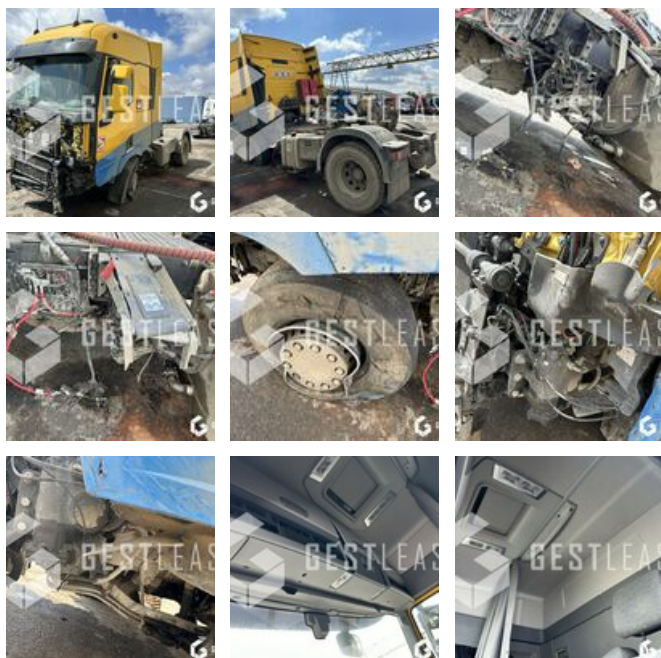

28 900,00 € HT

Poids Lourds - Tracteur routier

<https://www.gestlease.com/fr/engines/240140-renault-t480>

Nouveauté ? :	Oui
Référence :	240140
Marque :	RENAULT
Modèle :	T480
Date de P.M.E.C :	07/02/2022
Kilomètres au compteur :	150460
Type de boîte :	AUTOMATIQUE
Formules des roues :	4X2
Accidentée ? :	Oui
Détail du sinistre :	

**** ! Matériel accidenté/Damaged equipment/Verunglücktes Material ! ****

Reference : 240140

Type : Tracteur routier

Marque / Modèle : RENAULT T480

Date de premiere mise en circulation : 07/02/2022

Kilométrages au compteur : 150 460

Formule des roues : 4X2

Boîte : AUTO

****! Matériel accidenté !****

- Circonstances sinistre : Choc frontal

- Procédure : VEI avec suivi expertise

Matériel accidenté vendu en l'état, vente à professionnel ou pour l'exportation.