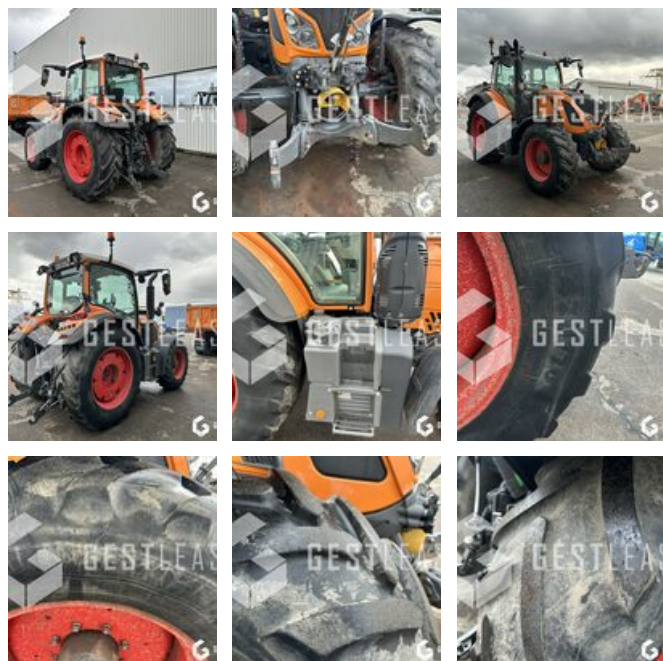

109 000,00 € HT

Agricole - Tracteur

<https://www.gestlease.com/fr/engines/240118-fendt-516>

| | |
|-----------------------|--------|
| Référence : | 240118 |
| Marque : | FENDT |
| Modèle : | 516 |
| Année : | 2020 |
| Heures : | 3147 |
| Informations : | |

Reference : 240118

Type : Tracteur agricole

Marque / Modèle : FENDT 516 VARIO PROFI

Date de première mise en circulation : 19/11/2020

Heures : 3147

- Distributeur avant
- Distributeurs arrière
- Relevage avant
- Prise de force avant
- Climatisation automatique
- Frein pneumatique
- 3eme point hydraulique
- Masse d'équilibrage
- Pneumatique avant MICHELIN 420/70R28
- Pneumatique MICHELIN TM700 520/70R38
- Entretien concession FENDT
- Tracteur ayant fait de l'entretien d'espace vert, pas d'agriculture