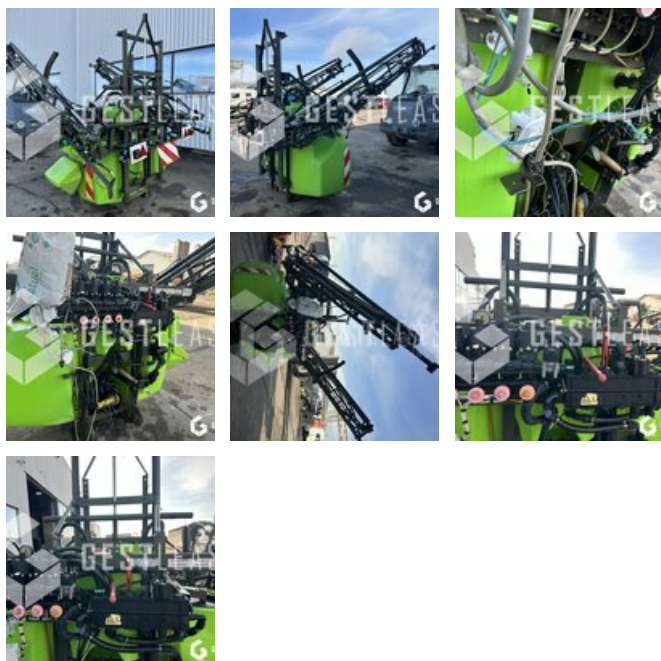

Nouveauté ? :	Oui
Référence :	240093
Marque :	TECNOMA
Modèle :	16M 1000L
Année :	1997
Type :	PULVERISATEUR PORTE
Accidentée ? :	Oui
Détail du sinistre :	

**** ! Matériel accidenté/Damaged équipement/Verunglücktes Material ! ****

Reference : 240093

Type : Pulvérisateur porté

Marque / Modèle : TECNOMA

Année : 1997

16m 1000L

****! Matériel accidenté !****

- Circonstances sinistre : Rversement

- Procédure : VEI avec suivi expertise

Matériel accidente vendu en l'état, vente à professionnel ou pour l'exportation.

* !Attention, les véhicules ne peuvent faire l'objet d'aucune garantie, reprise, échange, remboursement ou réclamation à l'issue de la vente!*

* !Please note: vehicles cannot be covered by any guarantee, trade-in, exchange, refund or claim at the end of the sale.!*

Prix de vente hors taxes.