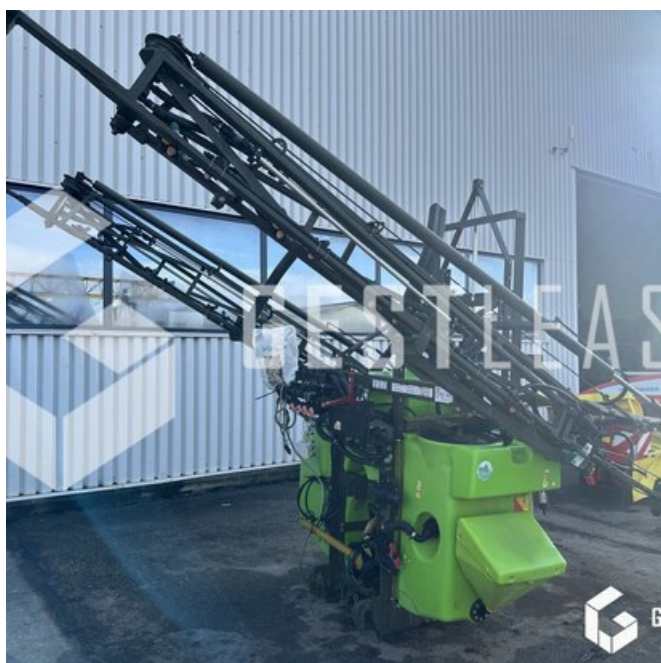

# TECNOMA 16M 1000L

2 800,00 € HT

Agricole - Pulvérisateur

<https://www.gestlease.com/fr/engines/240093-tecnoma-16m-1000l>

<b>Nouveauté ? :</b>	Oui
<b>Référence :</b>	240093
<b>Marque :</b>	TECNOMA
<b>Modèle :</b>	16M 1000L
<b>Année :</b>	1997
<b>Type :</b>	PULVERISATEUR PORTE
<b>Accidentée ? :</b>	Oui
<b>Détail du sinistre :</b>	

\*\*\*\* ! Matériel accidenté/Damaged équipement/Verunglücktes Material ! \*\*\*\*

Reference : 240093

Type : Pulvérisateur porté

Marque / Modèle : TECNOMA

Année : 1997

16m 1000L

\*\*\*\*! Matériel accidenté !\*\*\*\*