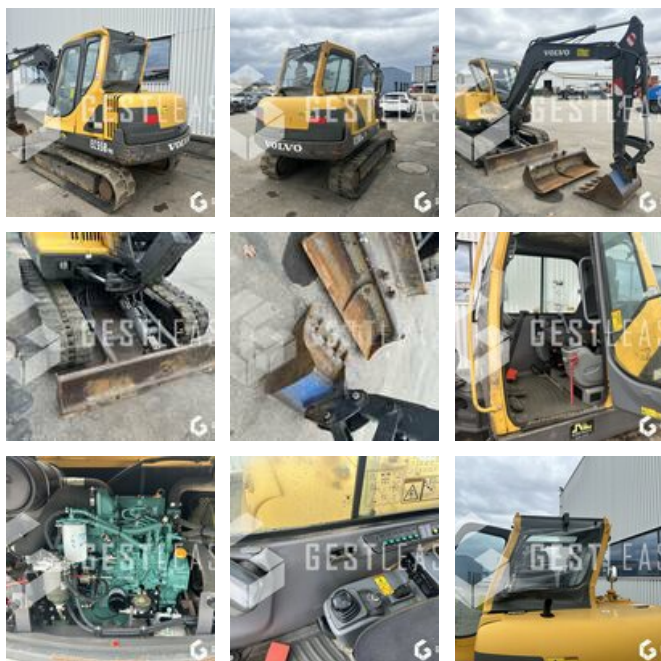

Référence :	240056
Marque :	VOLVO
Modèle :	EC55 B
Année :	2007
Heures :	2428
Accidentée ? :	Oui
Détail du sinistre :	

**** ! Matériel accidenté/Damaged équipement/Verunglücktes Material ! ****

Reference : 240056

Type : Mini pelle

Marque / Modèle : VOLVO EC55B

Année : 2007

Heures au compteur : 2428

Commentaire : Démarre et fonctionne

****! Matériel accidenté !****

- Circonstances sinistre : Rversement

- Procédure : VEI avec suivi expertise

Matériel accidenté vendu en l'état, vente à professionnel ou pour l'exportation.

* !Attention, les véhicules ne peuvent faire l'objet d'aucune garantie, reprise, échange, remboursement ou réclamation à l'issue de la vente!*

* !Please note: vehicles cannot be covered by any guarantee, trade-in, exchange, refund or claim at the end of the sale.!*

Prix de vente hors taxes.