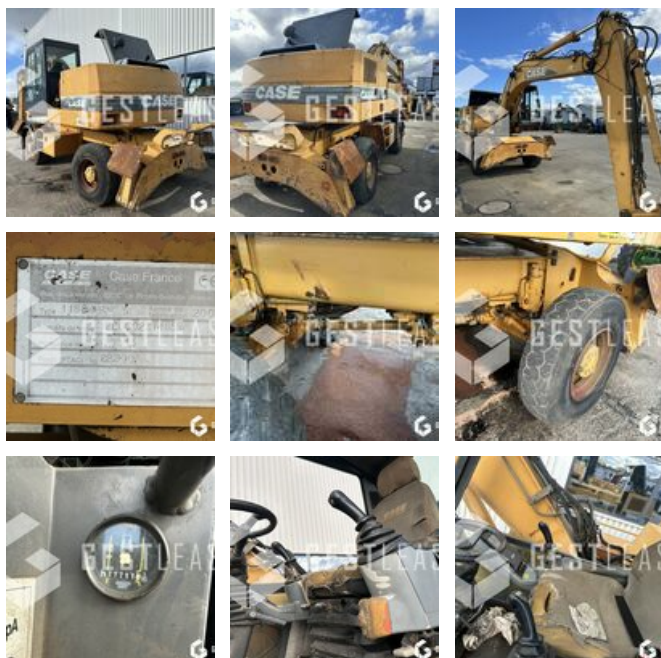

Nouveauté ? :	Oui
Référence :	240048
Marque :	CASE
Modèle :	1188 P
Année :	2001
Heures :	27266
Accidentée ? :	Oui
Détail du sinistre :	

**** ! Matériel accidenté/Damaged equipment/Verunglücktes Material ! ****

Reference : 240048

Type : Pelle sur pneus

Marque / Modèle : CASE 1188 P

Année : 2001

Heures au compteur : 27 266

Commentaire : Machine fonctionnelle, couronne HS

****! Matériel accidenté !****

- Circonstances sinistre : Rversement

- Procédure : VEI avec suivi expertise

Matériel accidenté vendu en l'état, vente à professionnel ou pour l'exportation.

* !Attention, les véhicules ne peuvent faire l'objet d'aucune garantie, reprise, échange, remboursement ou réclamation à l'issue de la vente!*

* !Please note: vehicles cannot be covered by any guarantee, trade-in, exchange, refund or claim at the end of the sale.!*

Prix de vente hors taxes.