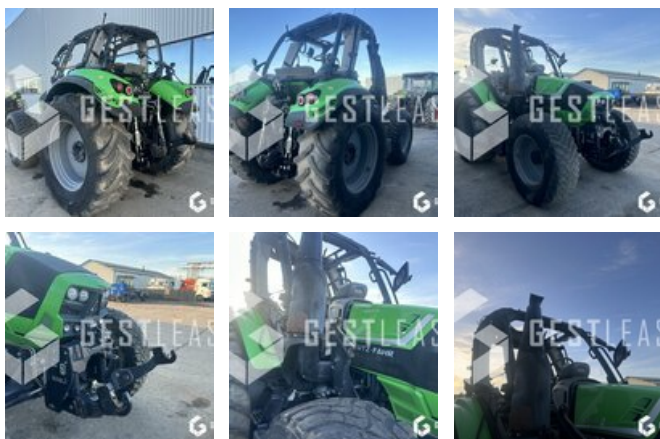

Nouveauté ? :	Oui
Référence :	240041
Marque :	DEUTZ - FAHR
Modèle :	AGROTRON 6150 4TTV
Année :	2016
Heures :	4093
Accidentée ? :	Oui
Détail du sinistre :	

**** ! Matériel accidenté/Damaged équipement/Verunglücktes Material ! ****

Reference : 240041

Type : Tracteur agricole

Marque / Modèle : DEUTZ AGROTRON 6150.4 TTV

Date de première mise en circulation : 30/0/2016

Heures au compteur : 4 093 h

Commentaire : Tracteur démarre et roule

****! Matériel accidenté !****

- Circonstances sinistre : Rversement

- Procédure : VEI avec suivi expertise

Matériel accidenté vendu en l'état, vente à professionnel ou pour l'exportation.

* !Attention, les véhicules ne peuvent faire l'objet d'aucune garantie, reprise, échange, remboursement ou réclamation à l'issue de la vente!*

* !Please note: vehicles cannot be covered by any guarantee, trade-in, exchange, refund or claim at the end of the sale.!*