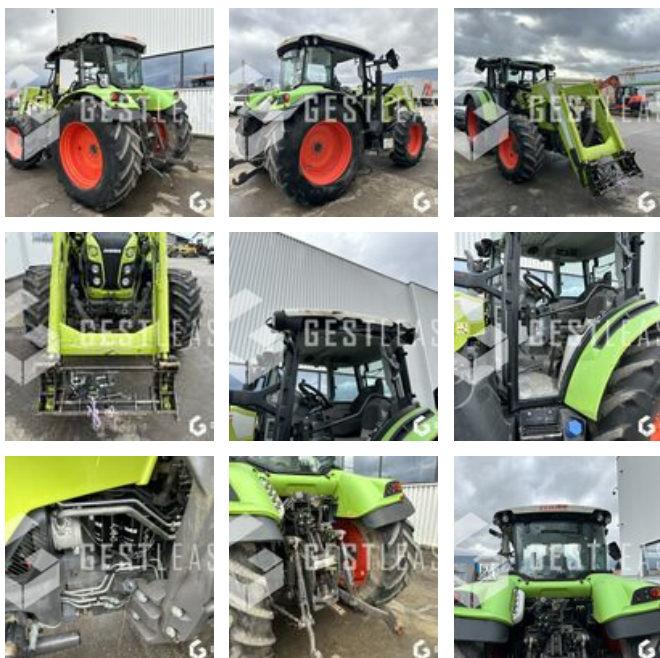

Nouveauté ? :	Oui
Référence :	240028
Marque :	CLAAS
Modèle :	ARION 430
Année :	2015
Heures :	7055
Accidentée ? :	Oui
Détail du sinistre :	

**** ! Matériel accidenté/Damaged equipment/Verunglücktes Material ! ****

Reference : 240028

Type : Tracteur agricole

Marque / Modèle : CLAAS ARION 430

Date de première mise en circulation : 03/09/2015

Heures au compteur : 7055

Commentaire : Démarre et roule

****! Matériel accidenté !****

- Circonstances sinistre : R renversement

- Procédure : VEI avec suivi expertise

Matériel accidenté vendu en l'état, vente à professionnel ou pour l'exportation.

* !Attention, les véhicules ne peuvent faire l'objet d'aucune garantie, reprise, échange, remboursement ou réclamation à l'issue de la vente!*

* !Please note: vehicles cannot be covered by any guarantee, trade-in, exchange, refund or claim at the end of the sale.!*