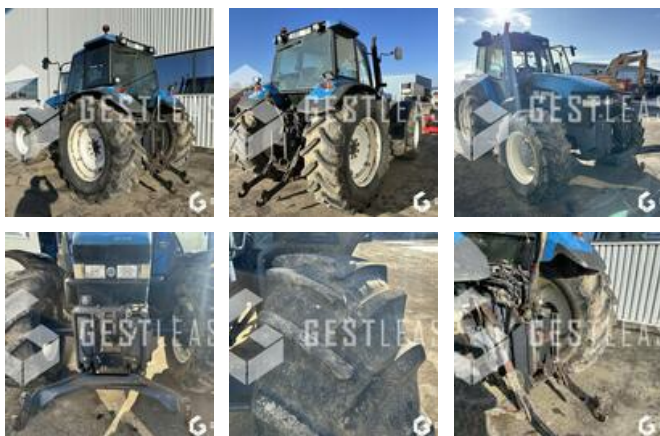

Référence :	240015
Marque :	NEW HOLLAND / FORD
Modèle :	8560
Année :	1997
Heures :	6120
Accidentée ? :	Oui
Détail du sinistre :	

**** Tracteur agricole accidenté ****

---- Circonstances sinistre ----

Depart d'incendie

----- Procédure -----

V.E.I. avec suivi d'expert

----- Principaux éléments endommagés -----

- Faisceau

Prix de vente hors taxes.

Livraison possible en supplément du prix de vente.

Plus d'informations et photos sur notre site internet !

Prenez rendez-vous pour que nous puissions vous recevoir dans les meilleures conditions !

Notre société, spécialisée dans l'achat et la vente, vous propose également la reprise de tous type de matériels professionnels basée sur une expertise rapide suivie d'un règlement immédiat.