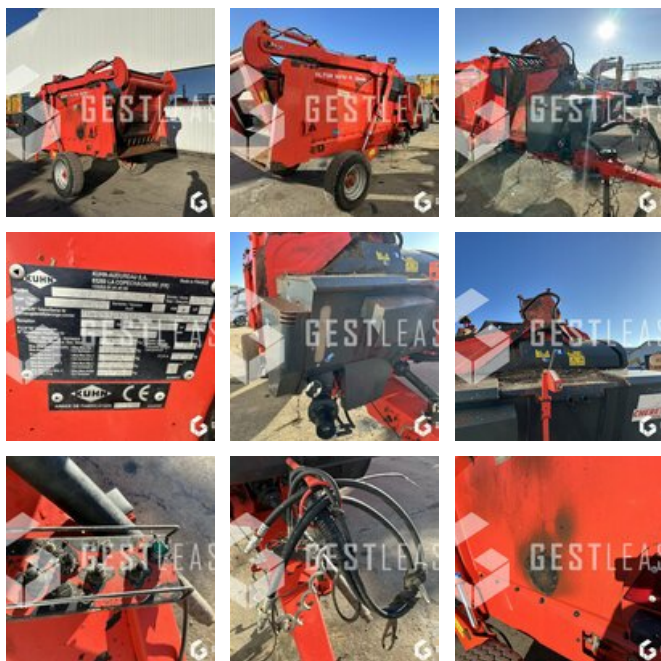

VENDUE

Agricole - Divers

<https://www.gestlease.com/fr/engines/240008-kuhn-altor-5070m>

Référence :	240008
Marque :	KUHN
Modèle :	ALTOR 5070M
Année :	2011
Type :	DESILEUSE PAILLEUSE
Accidentée ? :	Oui

Détail du sinistre :

Pailleuse accidentée *****

---- Circonstances sinistre ----

Debut d'incendie

----- Principaux éléments endommagés -----

- Faisceau

Prix de vente hors taxes.

Livraison possible en supplément du prix de vente.

Disposant d'un parc matériel de plus de 100 000 m2 au Sud de

Strasbourg et d'un atelier entièrement équipé, nous possédons plus de 350 références comprenant engins de chantier / manutention / matériel agricole / poids lourds / V.P. / V.U un stock renouvelé tous les mois.