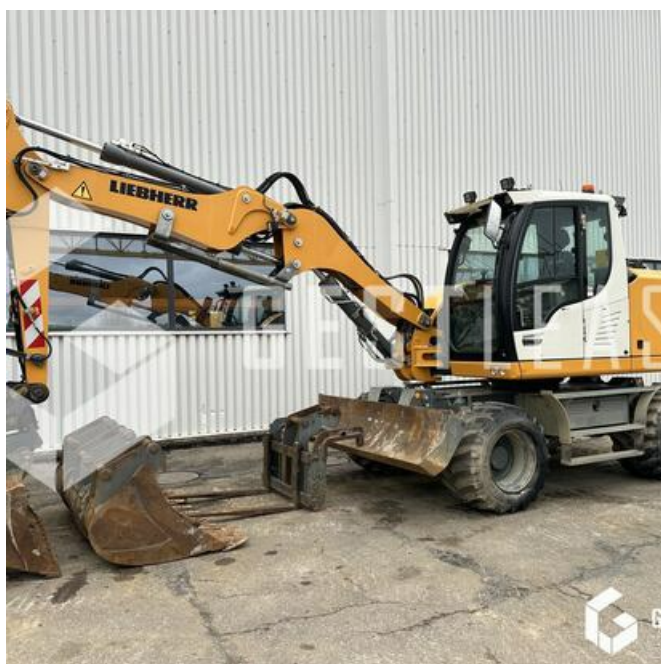

# LIEBHERR A912 COMPACT

86 900,00 € HT

Travaux Publics - Pelle - Pelle sur pneus

<https://www.gestlease.com/fr/engines/240004-liebherr-a912-compact>

<b>Référence :</b>	240004
<b>Marque :</b>	LIEBHERR
<b>Modèle :</b>	A912 COMPACT
<b>Année :</b>	2018
<b>Heures :</b>	7265
<b>Poids :</b>	14.5 T
<b>Nombre de godets :</b>	4
<b>Informations :</b>	

Reference : 240004

Type : Pelle sur pneus

Marque / Modèle : LIEBHERR A912 COMPACT

Année : 2018

Heures : 7 265 heures

- Climatisation
- 4 Godets + Fourche a palette
- Tilt GEITH
- Volée variable
- Deport de fleche
- Lame
- Stabilisateurs

Disposant d'un parc matériel de plus de 100 000 m2 au Sud de Strasbourg et d'un atelier entièrement équipé, nous possédons plus de 350 références comprenant engins de chantier / manutention / matériel agricole / poids lourds / V.P. / V.U un stock renouvelé tous les mois.