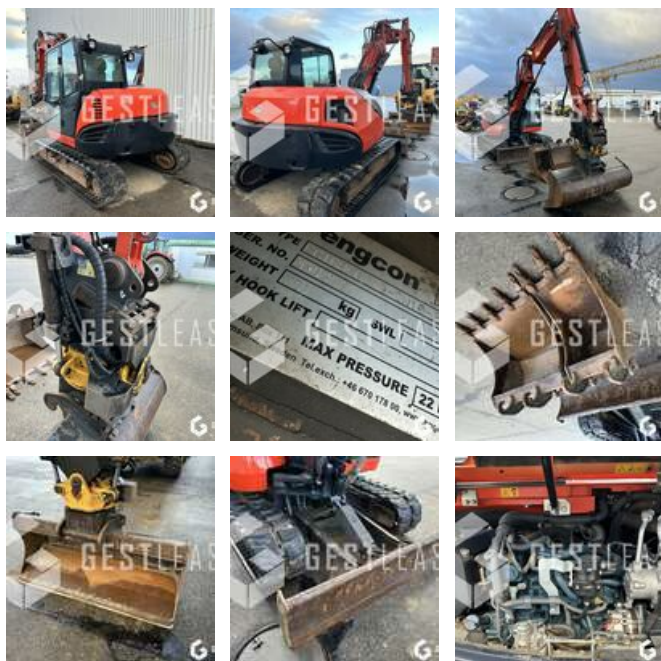

Référence :	240002
Marque :	KUBOTA
Modèle :	KX080-4
Année :	2013
Heures :	7273
Poids :	8.7 T
Nombre de godets :	3
Informations :	

Reference : 240002

Type : Mini pelle

Marque / Modèle : KUBOTA KX080-4

Année : 2013

Heures : 7 273 heures

- Climatisation
- 3 Godets
- Tilt rotator ENGCON EC10B
- Volée variable
- Deport de fleche
- Lame

Prix de vente hors taxes.

Livraison possible en supplément du prix de vente.

Plus d'informations et photos sur notre site internet !

Prenez rendez-vous pour que nous puissions vous recevoir dans les meilleures conditions !

Notre société, spécialisée dans l'achat et la vente, vous propose