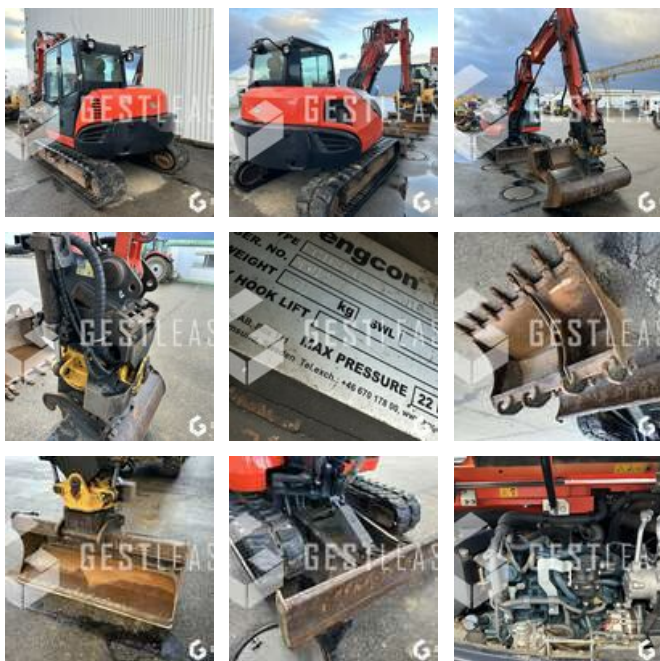

Référence :	240002
Marque :	KUBOTA
Modèle :	KX080-4
Année :	2013
Heures :	7273
Poids :	8.7T
Nombre de godets :	3
Informations :	

Reference : 240002

Type : Mini pelle

Marque / Modèle : KUBOTA KX080-4

Année : 2013

Heures : 7 273 heures

- Climatisation
- 3 Godets
- Tilt rotator ENGCON EC10B
- Volée variable
- Deport de fleche
- Lame

Prix de vente hors taxes.

Livraison possible en supplément du prix de vente.

Plus d'informations et photos sur notre site internet !

Prenez rendez-vous pour que nous puissions vous recevoir dans les meilleures conditions !

Notre société, spécialisée dans l'achat et la vente, vous propose