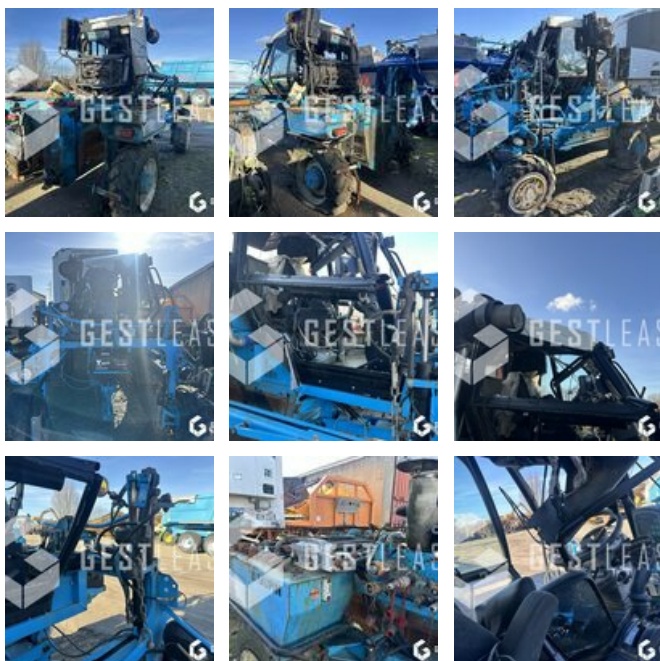

Référence :	230888
Marque :	BOBARD
Modèle :	1074 TI
Année :	2016
Heures :	3400
Accidentée ? :	Oui
Détail du sinistre :	

**** ! Matériel accidenté/Damaged équipement/Verunglücktes Material ! ****

Reference : 230888

Type : Tracteur enjambeur

Marque / Modèle : BOBARD 1074 TI + pulvérisateur TECNOMA MILLESIME 7 RANGS

Date de première mise en circulation : 27/04/2016

Heures au compteur : 3400 H

****! Matériel accidenté !****

- Circonstances sinistre : R renversement

- Procédure : VEI avec suivi expertise

Matériel accidenté vendu en l'état, vente à professionnel ou pour l'exportation.

* !Attention, les véhicules ne peuvent faire l'objet d'aucune garantie, reprise, échange, remboursement ou réclamation à l'issue de la vente!*

* !Please note: vehicles cannot be covered by any guarantee, trade-in, exchange, refund or claim at the end of the sale.!*

Prix de vente hors taxes.