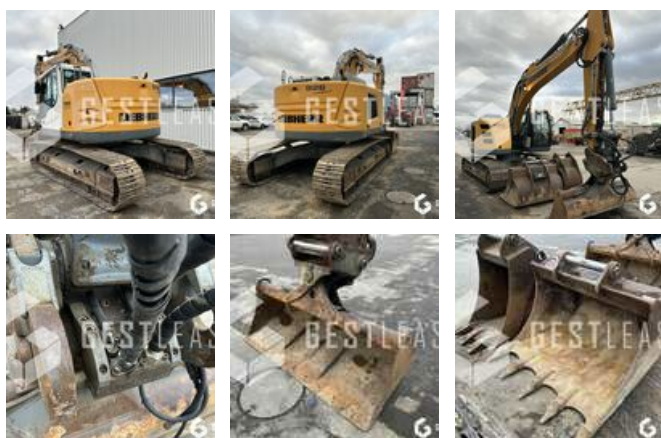

Référence :	230876
Marque :	LIEBHERR
Modèle :	R926 COMPACT
Année :	2016
Heures :	5874
Poids :	26.5T
Nombre de godets :	3
Informations :	

Reference : 230876

Type : Pelle sur chenille

Marque / Modèle : LIEBHERR R926 COMPACT

Année : 2016

Heures : 5 870 heures

- Climatisation
- Attache liebherr sw48 likufix
- Graissage centralisé
- Pompe a gasoil
- Curage orientable
- Tranché
- Terrassement
- Renfort soude sur balancier

Prix de vente hors taxes.

Livraison possible en supplément du prix de vente.

Plus d'informations et photos sur notre site internet !