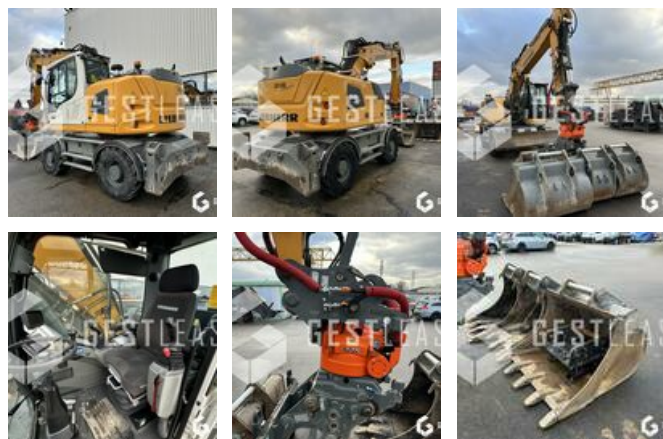

LIEBHERR A918 COMPACT

VENDUE

Travaux Publics - Pelle - Pelle sur pneus

<https://www.gestlease.com/fr/engines/230848-liebherr-a918-compact>

Référence :	230848
Marque :	LIEBHERR
Modèle :	A918 COMPACT
Année :	2018
Heures :	5390
Poids :	20T
Nombre de godets :	6
Informations :	

Reference : 230848

Type : Pelle sur pneus

Marque / Modèle : LIEBHERR A918 COMPACT

Année : 2018

Heures : 5 390 heures

- Tiltrotator KINSHOFER NOX TR19 avec hydraulique auxiliaire et attache hydraulique
- Attache rapide LIEBHERR SW48
- Graissage centralisé
- Climatisation
- Lame au joystick
- Stabilisateur au joystick
- Volée variable
- Commande proportionnel
- Garde boue
- Camera arrière & lateral
- Pneumatique simple MICHELIN XF445/70R19.5
- Godet 850mm / 0.60m³
- Godet 650mm / 0.36m³
- Godet 1250mm / 0.95m³

Disposant d'un parc matériel de plus de 100 000 m2 au Sud de Strasbourg et d'un atelier entièrement équipé, nous possédons plus de 350 références comprenant engins de chantier / manutention / matériel agricole / poids lourds / V.P. / V.U un stock renouvelé tous les mois.