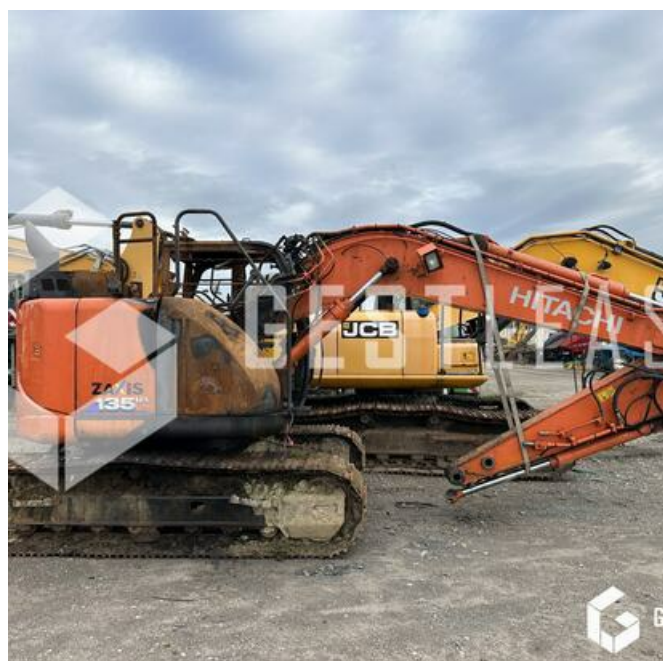

# HITACHI ZX135US-6

## Travaux Publics - Pelle - Pelle sur chenilles

<https://www.gestlease.com/fr/engines/230820-hitachi-zx135us-6>

<b>Référence :</b>	230820
<b>Marque :</b>	HITACHI
<b>Modèle :</b>	ZX135US-6
<b>Année :</b>	2019
<b>Heures :</b>	2800
<b>Accidentée ? :</b>	Oui
<b>Détail du sinistre :</b>	

## GRAFFENSTADEN

Disposant d'un parc matériel de plus de 100 000 m<sup>2</sup> au Sud de Strasbourg et d'un atelier entièrement équipé, nous possédons plus de 350 références comprenant engins de chantier / manutention / matériel agricole / poids lourds / V.P. / V.U un stock renouvelé tous les mois.