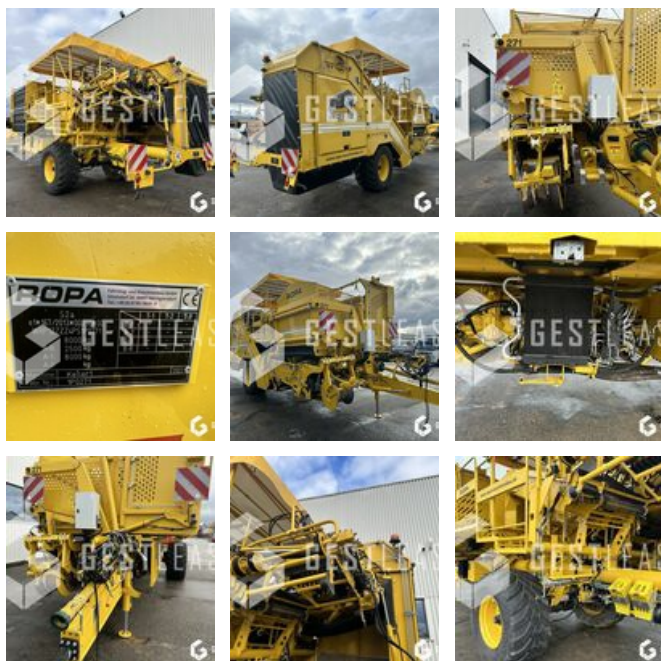

Référence :	230791
Marque :	ROPA
Modèle :	KEILER 1
Année :	2023
Type :	ARRACHEUSE DE POMME DE TERRE TRACTE
Accidentée ? :	Oui
Détail du sinistre :	

**** Arracheuse de pomme de terre accidenté ****

Materiel quasiment neuf, accidenté apres une récolte de 3 hectares !

Vendu avec télécommande + ecran

---- Circonstances sinistre ----

Renversement

---- Principaux éléments endommagés ----

- Bati arracheur
- Rouleau tir fane
- Chassis arrière

Prix de vente hors taxes.

Livraison possible en supplément du prix de vente.

Plus d'informations et photos sur notre site internet !

Prenez rendez-vous pour que nous puissions vous recevoir dans les meilleures conditions !

Notre société, spécialisée dans l'achat et la vente, vous propose