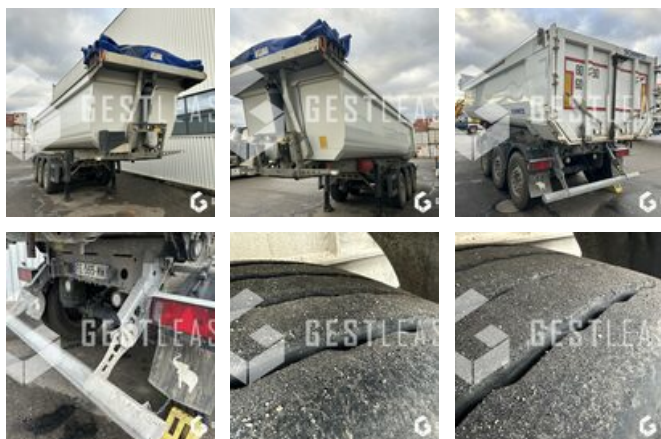

Référence :	230782
Marque :	SCHMITZ CARGOBULL
Modèle :	SGF*S3
Date de P.M.E.C :	13/03/2019
Carrosserie :	BENNE TP
Essieux :	3
P.V :	6.611 T
P.T.A.C :	38.000 T
Informations :	

Reference : 230782

Catégorie : Benne TP

SCHMITZ CARGOBULL SGF*S3

Année : 13/03/2019

3 Essieux

- Bâchage électrique
- Benne acier
- Trappe à enrobé
- Barre anti-encastrement électrique
- Essieux relevable
- Poids à vide 6.611 T
- PTAC 38.000 T

Prix de vente hors taxes.

Livraison possible en supplément du prix de vente.

Plus d'informations et photos sur notre site internet !