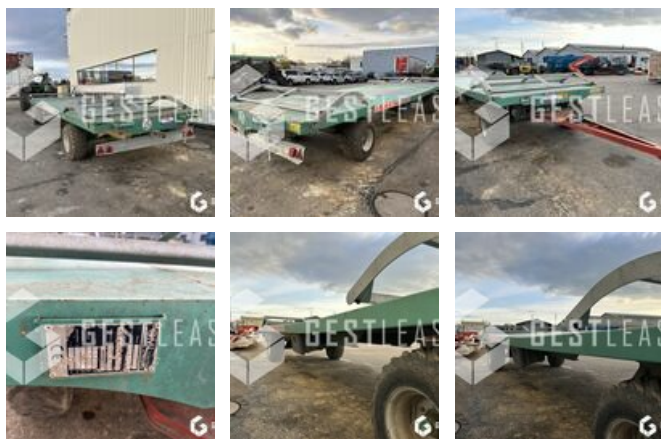

7 500,00 € HT

Agricole - Remorque - Autre remorque

<https://www.gestlease.com/fr/engines/230773-maison-de-l-eleveur-4-roues>

Référence : 230773
Marque : LA MAISON DE L ELEVEUR
Modèle : 4 ROUES
Année : 2008
Type : PLATEAU A PAILLE
Accidentée ? : Oui
Détail du sinistre :

**** Plateau à paille accidenté ****

---- Circonstances sinistre ----

Chute d'une pile de paille sur plateau

----- Principaux éléments endommagés -----

- Plateau voilé

Prix de vente hors taxes.

Livraison possible en supplément du prix de vente.

Disposant d'un parc matériel de plus de 100 000 m2 au Sud de Strasbourg et d'un atelier entièrement équipé, nous possédons plus de 350 références comprenant engins de chantier / manutention / matériel agricole / poids lourds / V.P. / V.U un stock renouvelé tous les mois.