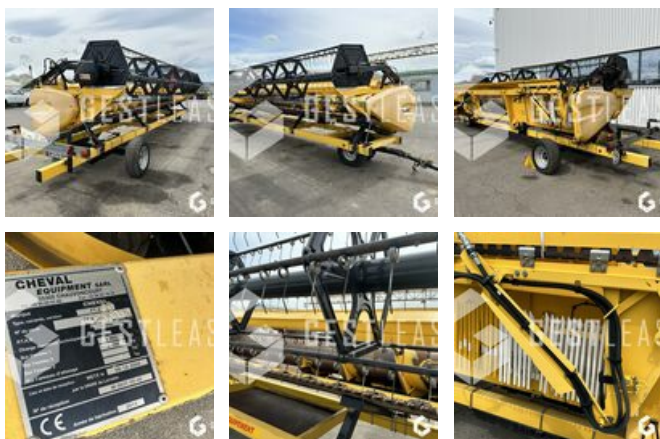

VENDUE

Agricole - Divers

<https://www.gestlease.com/fr/engines/230759-new-holland-25g-varifeed>

Référence : 230759
Marque : NEW HOLLAND
Modèle : 25G VARIFEED
Année : 2014
Type : BARRE DE COUPE + CHARIOT
Informations :

Barre de coupe occasion

Année 2014

7.50m

Prix de vente hors taxes.

Livraison possible en supplément du prix de vente.

Plus d'informations et photos sur notre site internet !

Prenez rendez-vous pour que nous puissions vous recevoir dans les meilleures conditions !

Disposant d'un parc matériel de plus de 100 000 m2 au Sud de Strasbourg et d'un atelier entièrement équipé, nous possédons plus de 350 références comprenant engins de chantier /

manutention / matériel agricole / poids lourds / V.P. / V.U un stock renouvelé tous les mois.