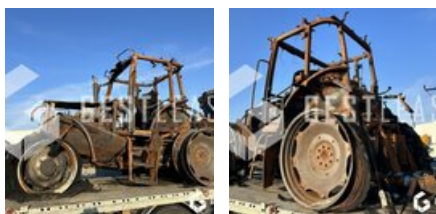

2 000,00 € HT

Agricole - Tracteur

<https://www.gestlease.com/fr/engines/230752-renault-ares-616-rz>

Référence : 230752
Marque : RENAULT
Modèle : ARES 616 RZ
Année : 2003
Accidentée ? : Oui
Détail du sinistre :

**** ! Matériel accidenté / Burnt material / Verbranntes Material!

Reference : 230752

Type : Tracteur agricole

Marque / Modèle : CLAAS ARES 616 RZ

Année : 2003

Commentaire : Vendu complet

Statut : TNR vendu pour pièces sans carte grise.