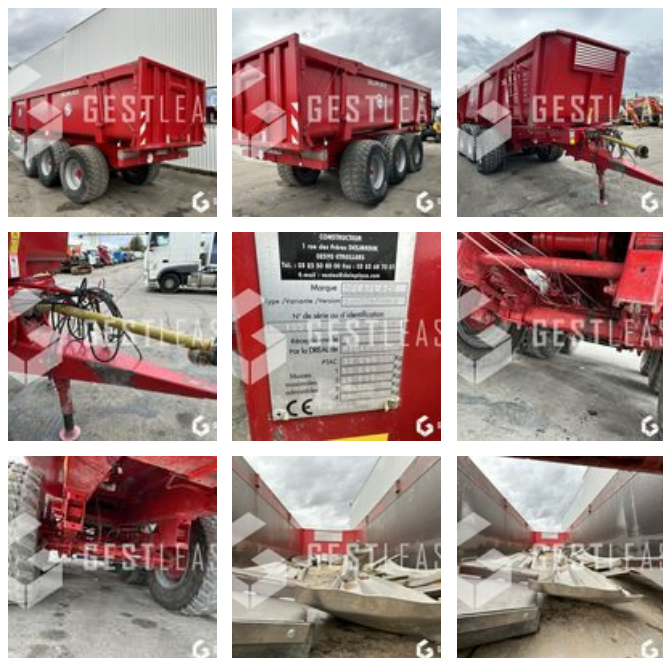

VENDUE

Agricole - Remorque - Benne

<https://www.gestlease.com/fr/engines/230732-delaplace-24bt>

Référence :	230732
Marque :	DELAPLACE
Modèle :	B240TC
Année :	2018
Essieux :	3
Accidentée ? :	Oui
Détail du sinistre :	

**** ! Materiel accidenté/Damaged équipement/Verunglücktes Material ! ****

Reference : 230732

Type : Benne agricole

Marque / Modèle : DELAPLACE 24BT

Date de premiere mise en circulation : 15/02/2022

Fabrication : 2018