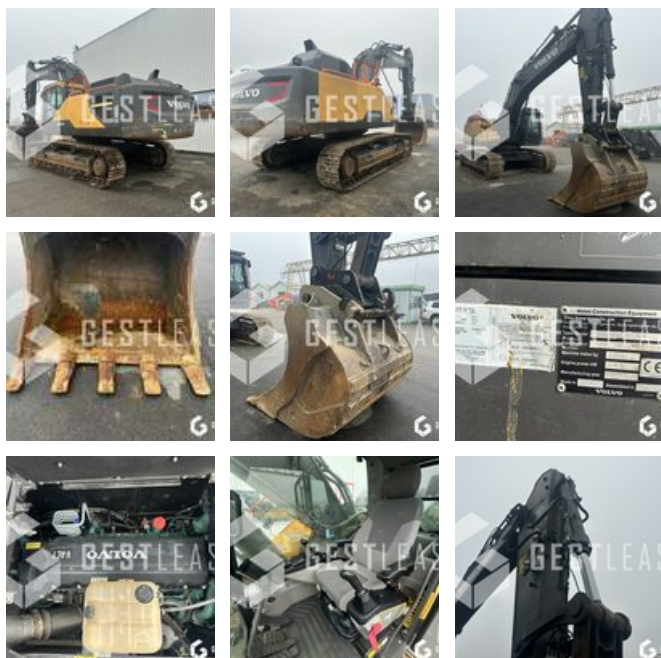

Référence :	230731
Marque :	VOLVO
Modèle :	EC480EL
Année :	2019
Heures :	3983
Poids :	52T
Nombre de godets :	1
Informations :	

Reference : 230731

Type : Pelle sur chenille

Marque / Modèle : EC480EL

Année : 2019

Heures : 3 983 heures

- Climatisation
- Attache VERACHTERT CW55
- Ligne hydraulique HP et MP
- Graissage centralisé
- Godet 1800mm

Prix de vente hors taxes.

Livraison possible en supplément du prix de vente.

Plus d'informations et photos sur notre site internet !

Prenez rendez-vous pour que nous puissions vous recevoir dans les meilleures conditions !

Notre société, spécialisée dans l'achat et la vente, vous propose également la reprise de tous type de matériels professionnels