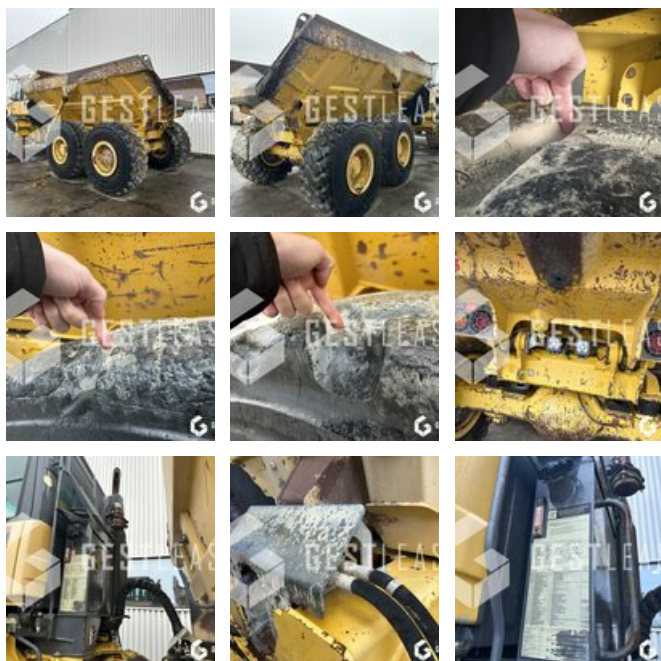

Référence :	230729
Marque :	BELL
Modèle :	B30D
Année :	2005
Heures :	8670
Poids :	18.7 T
Charge utile :	27.3 T
Informations :	

BELL B30D

Type : Tombereau articulé

Année : 2005

Heures : 8 670 heures

Kilométrages : 47 050

- Climatisation
- Pré-disposition réchauffeur de benne
- Graissage centralisé
- Climatisation

Prix de vente hors taxes.

Livraison possible en supplément du prix de vente.

Plus d'informations et photos sur notre site internet !

Prenez rendez-vous pour que nous puissions vous recevoir dans les meilleures conditions !

Notre société, spécialisée dans l'achat et la vente, vous propose également la reprise de tous type de matériels professionnels basée sur une expertise rapide suivie d'un règlement immédiat. Nous aurons ainsi le plaisir de vous accueillir dans nos nouveaux