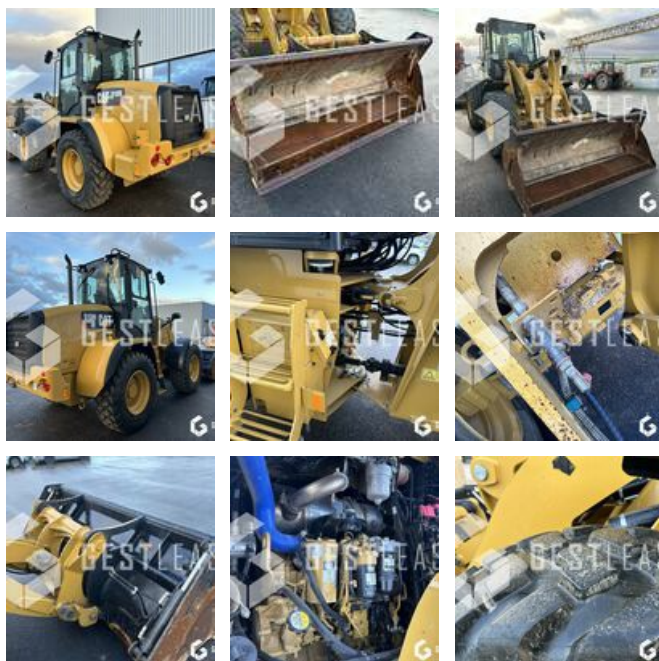

Référence : 230727
Marque : CATERPILLAR
Modèle : 910M
Année : 2020
Heures : 946
Informations :

Type : Chargeur sur pneus

Marque / Modèle : CATERPILLAR 910M

Année : 2020

Heures : 946 heures

Kilométrages : 2 827

- Climatisation
- Attache rapide hydraulique
- Godet 4 en 1 drop
- Climatisation
- Ligne AUX
- AD Blue

Prix de vente hors taxes.

Livraison possible en supplément du prix de vente.

Plus d'informations et photos sur notre site internet !

Prenez rendez-vous pour que nous puissions vous recevoir dans les meilleures conditions !

Notre société, spécialisée dans l'achat et la vente, vous propose également la reprise de tous type de matériels professionnels basée sur une expertise rapide suivie d'un règlement immédiat.