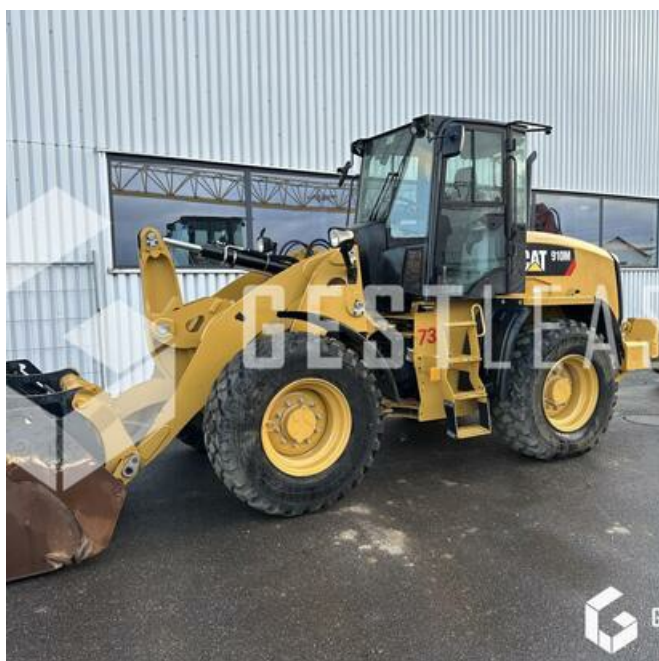

78 000,00 € HT

Travaux Publics - Chargeuse - Chargeuse sur pneus

<https://www.gestlease.com/fr/engines/230727-caterpillar-910m>

Référence : 230727
Marque : CATERPILLAR
Modèle : 910M
Année : 2020
Heures : 946
Informations :

Type : Chargeur sur pneus

Marque / Modèle : CATERPILLAR 910M

Année : 2020

Heures : 946 heures

Kilométrages : 2 827

- Climatisation
- Attache rapide hydraulique
- Godet 4 en 1 drop
- Climatisation
- Ligne AUX
- AD Blue