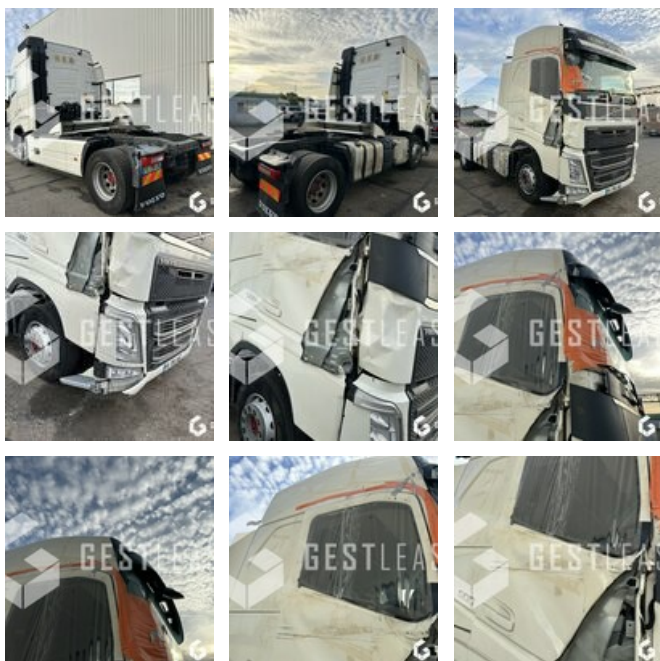

Référence :	230697
Marque :	VOLVO
Modèle :	FH500
Date de P.M.E.C :	04/11/2019
Kilomètres au compteur :	365000
Norme pollution :	EURO 6
Accidentée ? :	Oui
Détail du sinistre :	

**** Tracteur routier accidenté ****

Moteur fonctionne, boîte fonctionne

---- Circonstances sinistre ----

Renversement

----- Procédure -----

V.E.I. avec suivi d'expert

----- Principaux éléments endommagés -----

- Cabine

Prix de vente hors taxes.

Livraison possible en supplément du prix de vente.

Plus d'informations et photos sur notre site internet !

Prenez rendez-vous pour que nous puissions vous recevoir dans les meilleures conditions !

Notre société, spécialisée dans l'achat et la vente, vous propose également la reprise de tous types de matériels professionnels