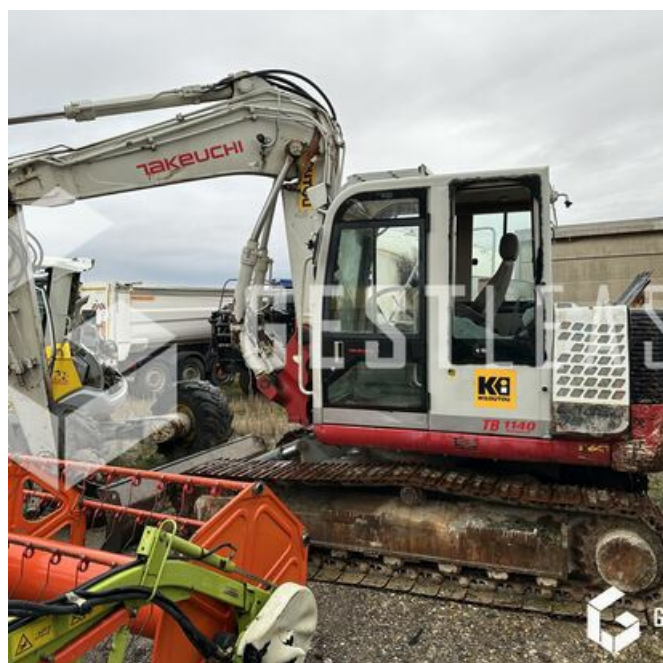

VENDUE

Travaux Publics - Pelle - Pelle sur chenilles

<https://www.gestlease.com/fr/engines/230679-takeuchi-tb1190>

Référence :	230679
Marque :	TAKEUCHI
Modèle :	TB1190
Année :	2016
Heures :	3143
Poids :	14.8 T
Accidentée ? :	Oui
Détail du sinistre :	

**** Pelle sur chenille accidenté ****

Moteur tourne

---- Circonstances sinistre ----

La pelle à taper un pont

----- Principaux éléments endommagés -----

- Fleche
- Verin
- Balancier

Prix de vente hors taxes.