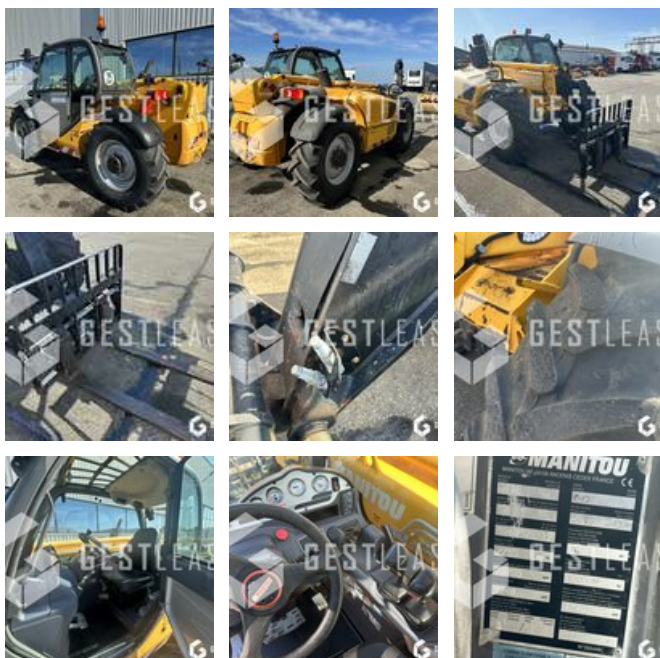

VENDUE

Levage Manutention - Chariot télescopique

<https://www.gestlease.com/fr/engines/230670-manitou-mt-932>

Référence :	230670
Marque :	MANITOU
Modèle :	MT932
Année :	2013
Heures :	3009
Poids :	7.7T
Capacité de levage :	3.2T
Hauteur de levage :	9 M
Type de mât :	DUPLEX
Correcteur de dévers :	OUI