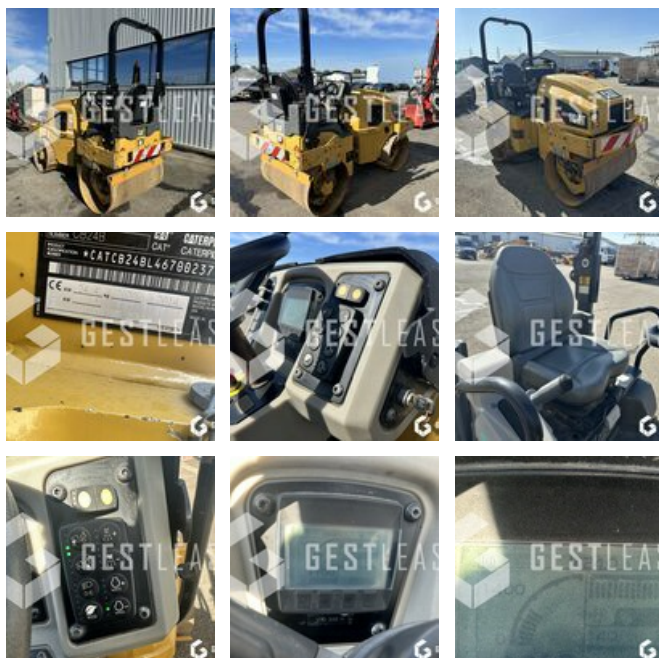

VENDUE

Travaux Publics - Compactage - Compacteur tandem

<https://www.gestlease.com/fr/engines/230668-caterpillar-cb24b>

Référence :	230668
Marque :	CATERPILLAR
Modèle :	CB24B
Année :	2014
Heures :	1424
Poids :	3 T
Largeur de compactage :	1.2 m
Informations :	

CATERPILLAR CB24B

Année : 2014

Heures : 1 424 heures

- Largeur de compactage 1.2m
- Poids 3T
- Arrosage

Prix de vente hors taxes.

Livraison possible en supplément du prix de vente.

Plus d'informations et photos sur notre site internet !

Disposant d'un parc matériel de plus de 100 000 m² au Sud de Strasbourg et d'un atelier entièrement équipé, nous possédons plus de 350 références comprenant engins de chantier / manutention / matériel agricole / poids lourds / V.P. / V.U un stock renouvelé tous les mois.