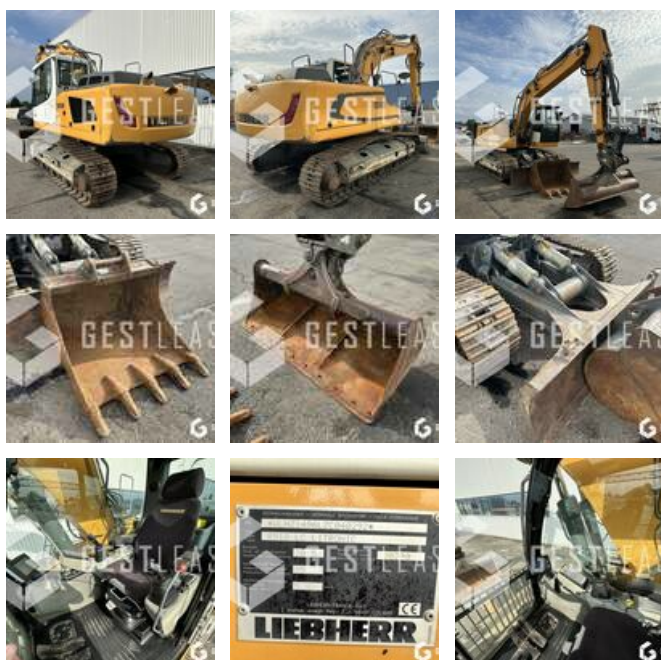

Référence :	230667
Marque :	LIEBHERR
Modèle :	R918
Année :	2015
Heures :	5611
Poids :	20
Nombre de godets :	2
Informations :	

LIEBHERR R918

Année : 2015

Heures : 5 611 heures

- Lame
- Pompe a gasoil
- Protection de vitre inférieur
- Commande proportionnel
- Ligne HP et MP
- Graissage centralisé
- Godet de terrassement 1250mm / 0,95m3
- Godet de curage orientable 2000mm / 0,70m3
- Attache rapide hydraulique LIEBHERR SW33
- Climatisation
- Radio
- Caméra

Prix de vente hors taxes.

Livraison possible en supplément du prix de vente.

Plus d'informations et photos sur notre site internet !