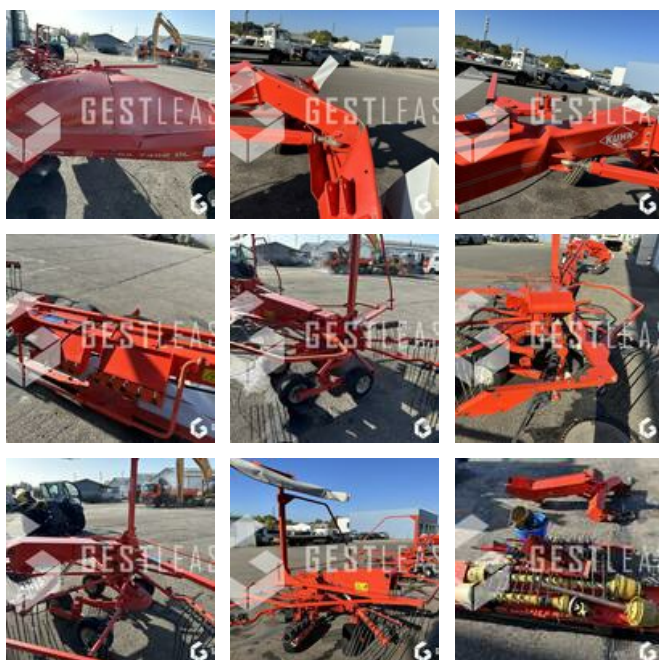

## KUHN GA 7302 DL

**5 500,00 € HT**

Agricole - Andaineur

<https://www.gestlease.com/fr/engines/230640-kuhn-ga-7302-dl>

<b>Référence :</b>	230640
<b>Marque :</b>	KUHN
<b>Modèle :</b>	GA 7302 DL
<b>Année :</b>	2004
<b>Accidentée ? :</b>	Oui
<b>Détail du sinistre :</b>	

\*\*\*\* Andaineur accidenté \*\*\*\*

---- Circonstances sinistre ----

Choc en circulation

----- Principaux éléments endommagés -----

- Chassis

Prix de vente hors taxes.

Livraison possible en supplément du prix de vente.

Disposant d'un parc matériel de plus de 100 000 m2 au Sud de Strasbourg et d'un atelier entièrement équipé, nous possédons

plus de 350 références comprenant engins de chantier /  
manutention / matériel agricole / poids lourds / V.P. / V.U un stock  
renouvelé tous les mois.