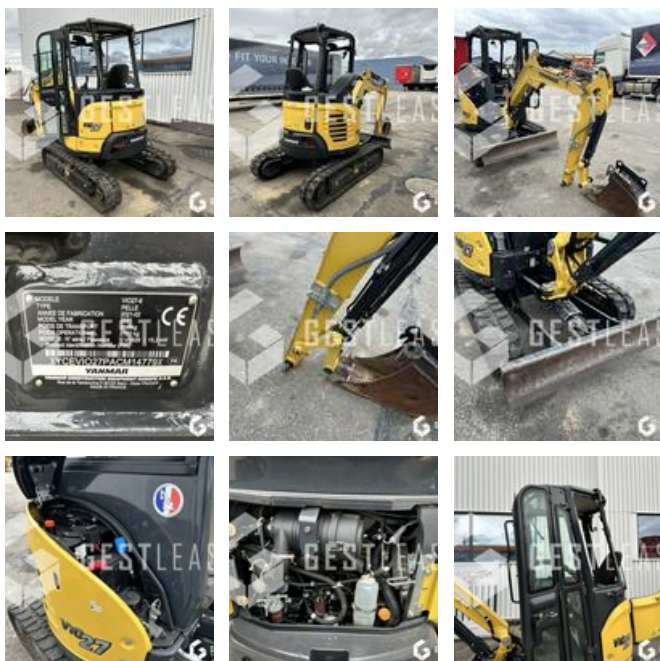

Référence :	230620
Marque :	YANMAR
Modèle :	VIO 27-6
Année :	2021
Heures :	841
Poids :	2.7 T
Accidentée ? :	Oui
Détail du sinistre :	

**** Mini pelle accidentée ****

La machine démarre et fonctionne

Le godet avec la machine n'est pas adapté à la pelle

---- Circonstances sinistre ----

Choc cabine

----- Principaux éléments endommagés -----

- Cabine

Prix de vente hors taxes.

Livraison possible en supplément du prix de vente.

Plus d'informations et photos sur notre site internet !

Prenez rendez-vous pour que nous puissions vous recevoir dans les meilleures conditions !

Notre société, spécialisée dans l'achat et la vente, vous propose également la reprise de tous type de matériels professionnels basée sur une expertise rapide suivie d'un règlement immédiat. Nous aurons ainsi le plaisir de vous accueillir dans nos nouveaux