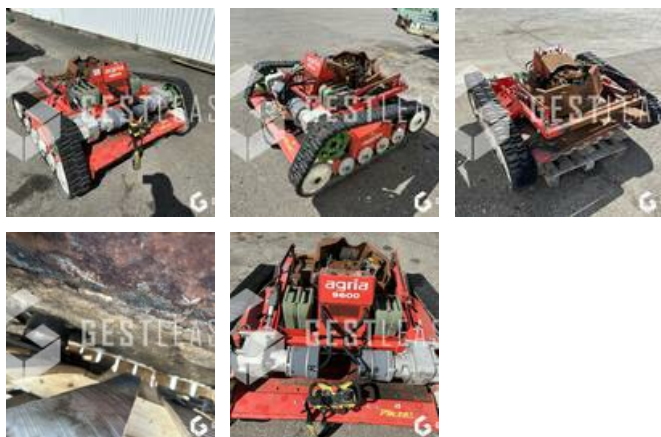

VENDUE

Agricole - Divers

<https://www.gestlease.com/fr/engines/230597-agria-9600>

Référence :	230597
Marque :	AGRIA
Modèle :	9600
Année :	2019
Type :	GIROBROYEUR
Accidentée ? :	Oui
Détail du sinistre :	

**** Broyeur radiocommandé brûlé ****

Disposant d'un parc matériel de plus de 100 000 m² au Sud de Strasbourg et d'un atelier entièrement équipé, nous possédons plus de 350 références comprenant engins de chantier / manutention / matériel agricole / poids lourds / V.P. / V.U un stock renouvelé tous les mois.