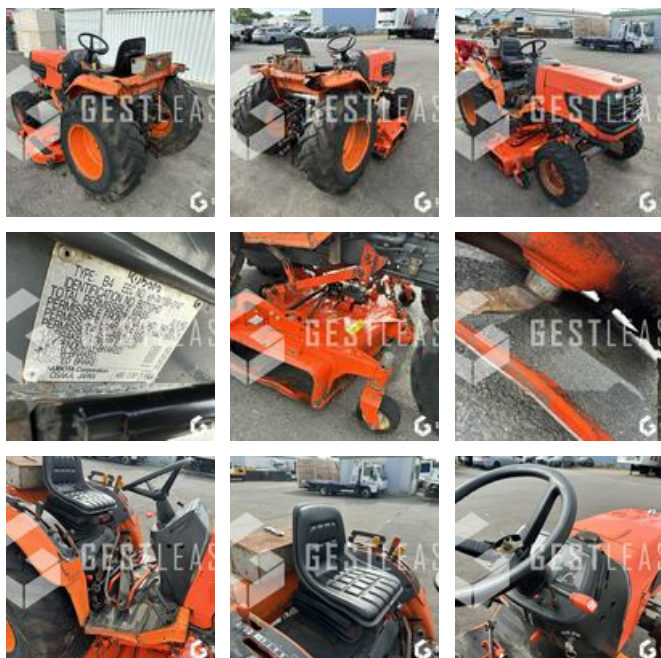

VENDUE

Agricole - Tracteur

<https://www.gestlease.com/fr/engines/230596-kubota-b2710d>

Référence :	230596
Marque :	KUBOTA
Modèle :	B2710D
Année :	2006
Heures :	1738
Accidentée ? :	Oui
Détail du sinistre :	

**** Tracteur à réparer ****

---- Circonstances sinistre ----

Le conducteur est resté accroché à un arbre avec l'arceau, ce qui a arraché l'arceau avec la fixation au carter de pont arrière

----- Principaux éléments endommagés -----

Disposant d'un parc matériel de plus de 100 000 m2 au Sud de Strasbourg et d'un atelier entièrement équipé, nous possédons plus de 350 références comprenant engins de chantier / manutention / matériel agricole / poids lourds / V.P. / V.U un stock renouvelé tous les mois.