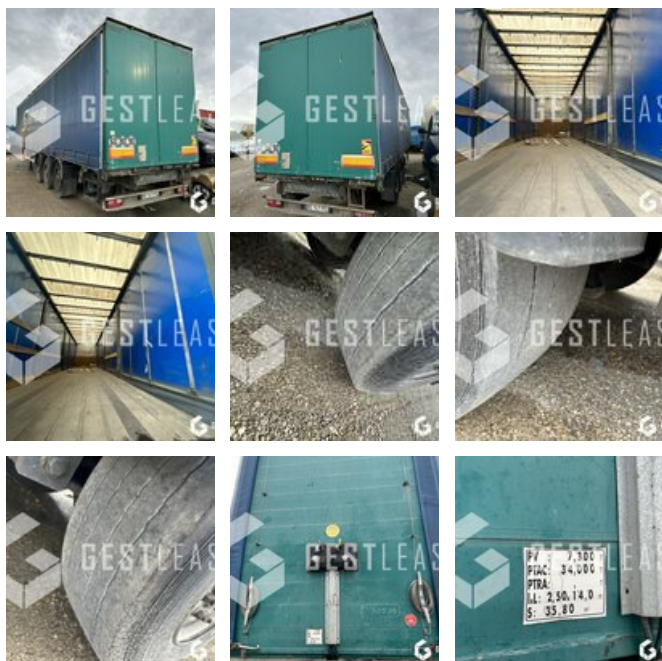

Référence :	230595
Marque :	SAMRO
Modèle :	ST39
Date de P.M.E.C :	18/02/2004
Carrosserie :	SAVOYARDE
Essieux :	3
P.V :	7.3T
P.T.A.C :	34T
Accidentée ? :	Oui
Détail du sinistre :	

**** Semi remorque accidentée ****

Vente à l'export uniquement

----- Procédure -----

V.E.I. avec suivi d'expert

----- Principaux éléments endommagés -----

- Cadre avant

Prix de vente hors taxes.

Livraison possible en supplément du prix de vente.

Plus d'informations et photos sur notre site internet !

Prenez rendez-vous pour que nous puissions vous recevoir dans les meilleures conditions !

Notre société, spécialisée dans l'achat et la vente, vous propose également la reprise de tous type de matériels professionnels basée sur une expertise rapide suivie d'un règlement immédiat.