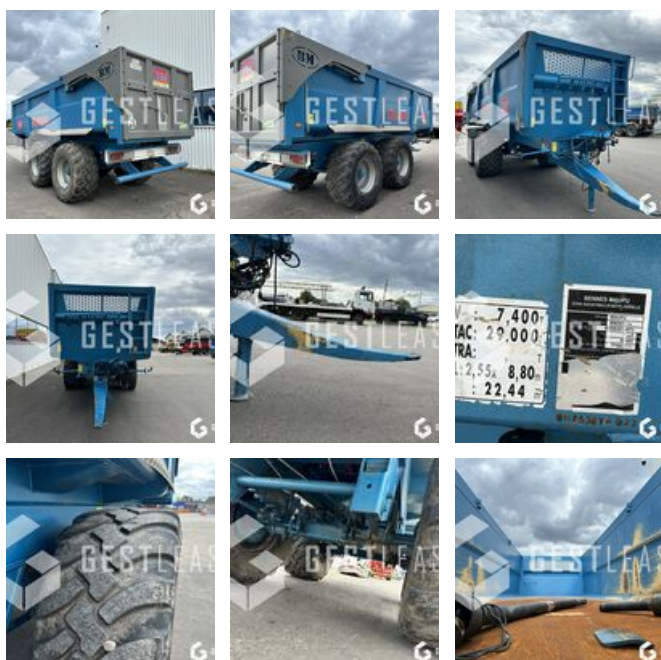

VENDUE

Agricole - Remorque - Benne

<https://www.gestlease.com/fr/engines/230585-maupu-bm2530t>

Référence :	230585
Marque :	MAUPU
Modèle :	BM2530T
Année :	2021
Essieux :	2
Accidentée ? :	Oui
Détail du sinistre :	

**** Benne agricole accidentée ****

---- Circonstances sinistre ----

Renversement

----- Principaux éléments endommagés -----

- Timon
- Caisson

Prix de vente hors taxes.

Livraison possible en supplément du prix de vente.

Disposant d'un parc matériel de plus de 100 000 m2 au Sud de Strasbourg et d'un atelier entièrement équipé, nous possédons plus de 350 références comprenant engins de chantier / manutention / matériel agricole / poids lourds / V.P. / V.U un stock renouvelé tous les mois.