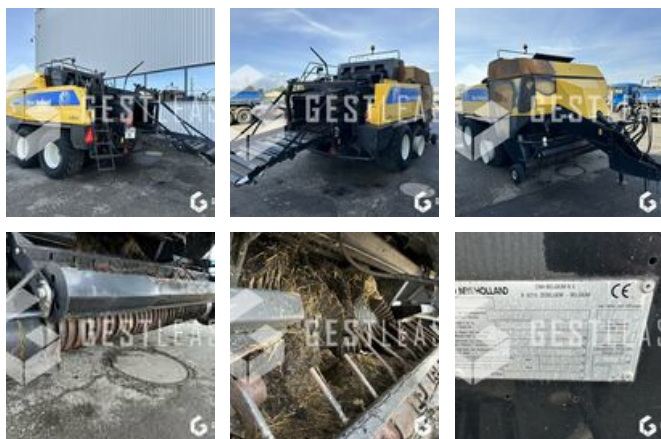

VENDUE

Agricole - Fenaison - Presse à balle

<https://www.gestlease.com/fr/engines/230549-new-holland-bb960r-crop-cutter>

Référence :	230549
Marque :	NEW HOLLAND
Modèle :	BB960R CROP CUTTER
Année :	2005
Type :	PRESSE A BALLES RONDES
Accidentée ? :	Oui
Détail du sinistre :	

**** Presse à balle ronde brûlée ****

---- Circonstances sinistre ----

Incendie

----- Procédure -----

V.E.I. avec suivi d'expert

----- Principaux éléments endommagés -----

- Faisceaux

Prix de vente hors taxes.

Nous aurons ainsi le plaisir de vous accueillir dans nos nouveaux locaux au 17 Route d'Eschau, 67400 ILLKIRCH-GRAFFENSTADEN

Disposant d'un parc matériel de plus de 100 000 m2 au Sud de Strasbourg et d'un atelier entièrement équipé, nous possédons plus de 350 références comprenant engins de chantier / manutention / matériel agricole / poids lourds / V.P. / V.U un stock renouvelé tous les mois.