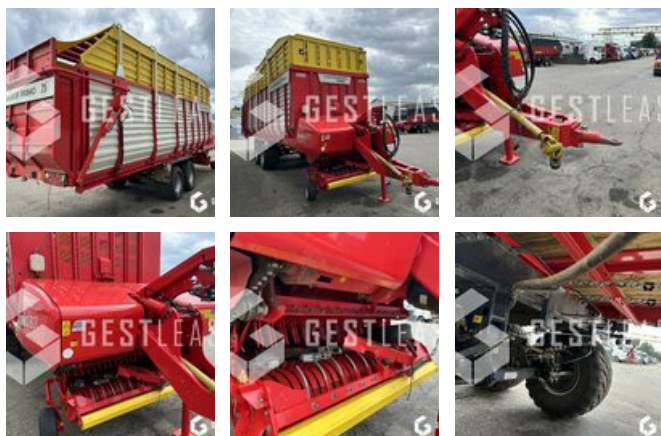

VENDUE

Agricole - Divers

<https://www.gestlease.com/fr/engines/230547-pottinger-primo-801-l>

Référence :	230547
Marque :	POTTINGER
Modèle :	PRIMO 801 L
Année :	2019
Type :	AUTOCHARGEUSE
Accidentée ? :	Oui
Détail du sinistre :	

**** Autochargeuse accidentée ****

---- Circonstances sinistre ----

Renversement

----- Principaux éléments endommagés -----

- Paroi

Prix de vente hors taxes.

Livraison possible en supplément du prix de vente.

Disposant d'un parc matériel de plus de 100 000 m² au Sud de Strasbourg et d'un atelier entièrement équipé, nous possédons plus de 350 références comprenant engins de chantier / manutention / matériel agricole / poids lourds / V.P. / V.U un stock renouvelé tous les mois.