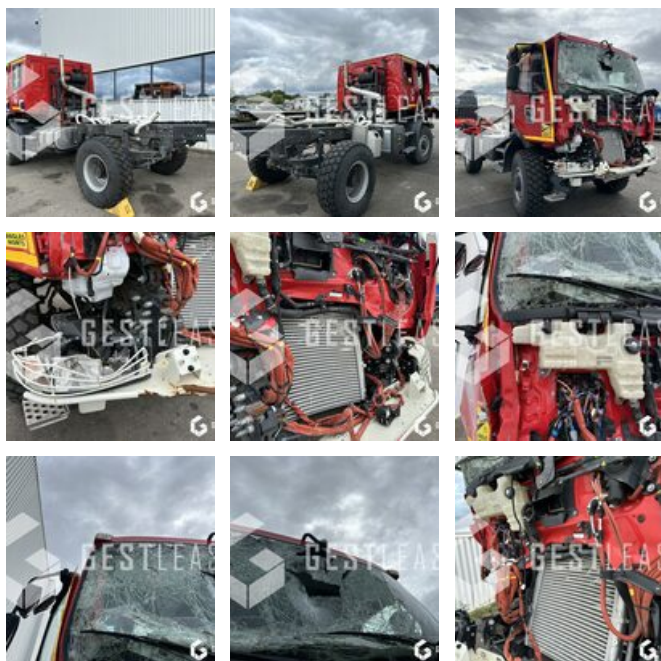

Référence :	230530
Marque :	RENAULT
Modèle :	D250
Date de P.M.E.C :	04/11/2021
Kilomètres au compteur :	6000
Type de boîte :	AUTOMATIQUE
Puissance :	250 CV
Norme pollution :	EURO 6
Carrosserie :	POMPIER
Formules des roues :	4X4
Accidentée ? :	Oui
Détail du sinistre :	

**** Porteur accidenté ****

Véhicule 4x4

---- Circonstances sinistre ----

Choc frontal

---- Procédure ----

V.E.I. avec suivi d'expert

---- Principaux éléments endommagés ----

- Cabine
- Chassis

Prix de vente hors taxes.

Livraison possible en supplément du prix de vente.

Plus d'informations et photos sur notre site internet !