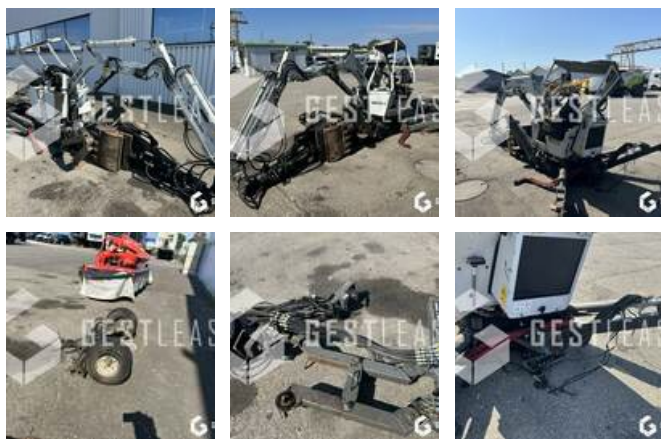

## VENDUE

Travaux Publics - Pelle - Mini pelle

<https://www.gestlease.com/fr/engines/230480-schmelzer-robo-2-wp>

**Référence :** 230480  
**Marque :** SCHMELZER  
**Modèle :** ROBO 2 WP  
**Année :** 2005  
**Accidentée ? :** Oui  
**Détail du sinistre :**

\*\*\*\*\* Mini pelle sur pneus accidentée \*\*\*\*\*

---- Circonstances sinistre ----

Renversement en circulation

----- Principaux éléments endommagés -----

- Cabine
- Bras
- Vérins

Prix de vente hors taxes.

## GRAFFENSTADEN

Disposant d'un parc matériel de plus de 100 000 m<sup>2</sup> au Sud de Strasbourg et d'un atelier entièrement équipé, nous possédons plus de 350 références comprenant engins de chantier / manutention / matériel agricole / poids lourds / V.P. / V.U un stock renouvelé tous les mois.