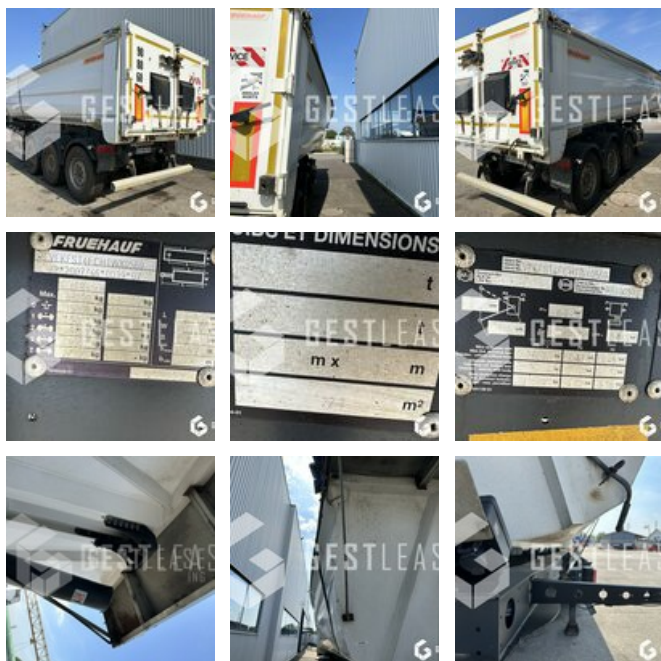

9 500,00 € HT

Poids Lourds - Remorque - Semi-Remorque

<https://www.gestlease.com/fr/engines/230461-fruehauf-benne-tridem>

Référence :	230461
Marque :	FRUEHAUF
Modèle :	OPTIMUM
Date de P.M.E.C :	01/09/2017
Carrosserie :	BENNE TP
Essieux :	3
Accidentée ? :	Oui
Détail du sinistre :	

locaux au 17 Route d'Eschau, 67400 ILLKIRCH-
GRAFFENSTADEN

Disposant d'un parc matériel de plus de 100 000 m2 au Sud de
Strasbourg et d'un atelier entièrement équipé, nous possédons
plus de 350 références comprenant engins de chantier /
manutention / matériel agricole / poids lourds / V.P. / V.U un stock
renouvelé tous les mois.