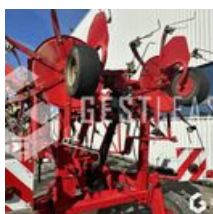

Disposant d'un parc matériel de plus de 100 000 m2 au Sud de Strasbourg et d'un atelier entièrement équipé, nous possédons plus de 350 références comprenant engins de chantier / manutention / matériel agricole / poids lourds / V.P. / V.U un stock renouvelé tous les mois.