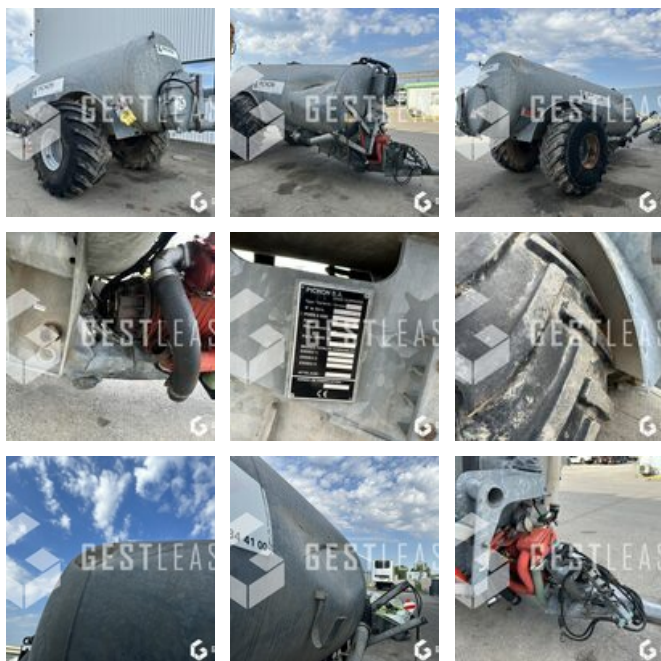

VENDUE

Agricole - Tonne à lisier

<https://www.gestlease.com/fr/engines/230422-pichon-tci-10400>

Référence :	230422
Marque :	PICHON
Modèle :	TCI 10400
Année :	2004
Accidentée ? :	Oui
Détail du sinistre :	

**** Tonne à lisier accidentée ****

---- Circonstances sinistre ----

Renversement

----- Principaux éléments endommagés -----

- Cuve
- Timon

Prix de vente hors taxes.

Livraison possible en supplément du prix de vente.

Disposant d'un parc matériel de plus de 100 000 m2 au Sud de

Strasbourg et d'un atelier entièrement équipé, nous possédons plus de 350 références comprenant engins de chantier / manutention / matériel agricole / poids lourds / V.P. / V.U un stock renouvelé tous les mois.