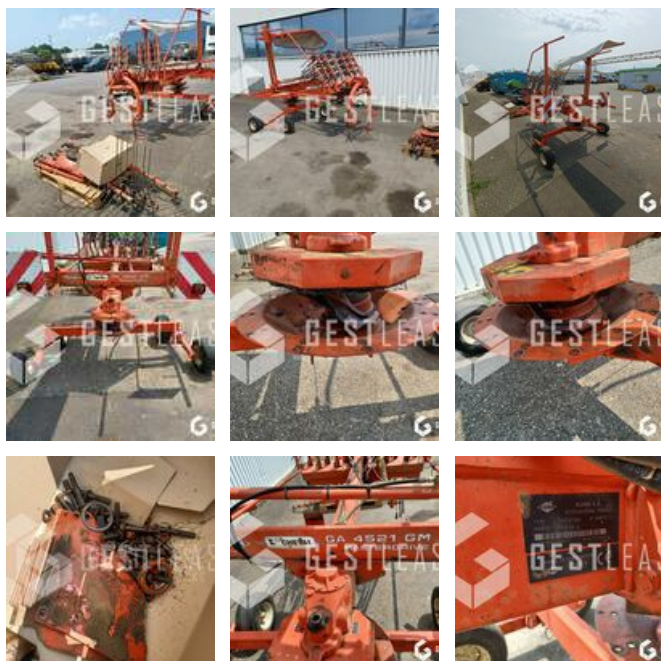

VENDUE

Agricole - Andaineur

<https://www.gestlease.com/fr/engines/230413-kuhn-ga-4521>

Référence :	230413
Marque :	KUHN
Modèle :	GA 4521 GM
Année :	2001
Accidentée ? :	Oui
Détail du sinistre :	

**** Andaineur accidenté ****

---- Circonstances sinistre ----

Choc contre corps fixe

----- Principaux éléments endommagés -----

- Axe rotor

Prix de vente hors taxes.

Livraison possible en supplément du prix de vente.

Plus d'informations et photos sur notre site internet !

Disposant d'un parc matériel de plus de 100 000 m2 au Sud de Strasbourg et d'un atelier entièrement équipé, nous possédons

plus de 350 références comprenant engins de chantier /
manutention / matériel agricole / poids lourds / V.P. / V.U un stock
renouvelé tous les mois.