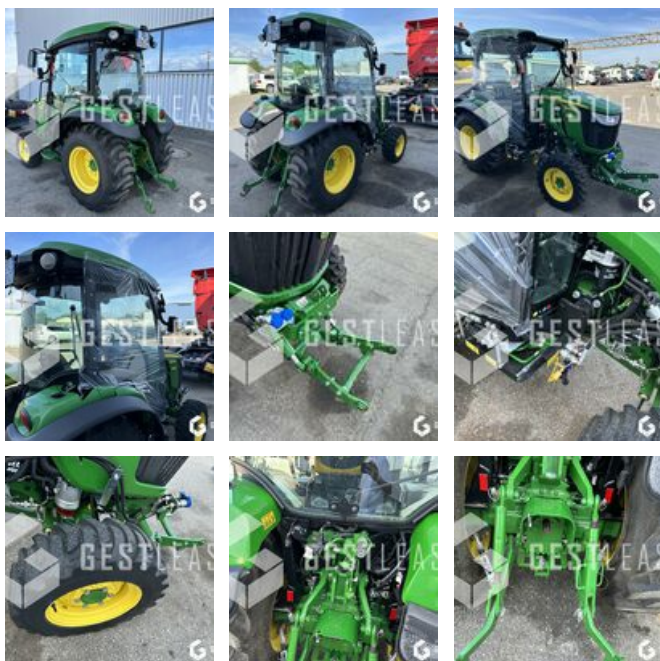

Référence :	230382
Marque :	JOHN DEERE
Modèle :	3046 R
Année :	2020
Heures :	392
Accidentée ? :	Oui
Détail du sinistre :	

**** Tracteur agricole accidenté ****

---- Circonstances sinistre ----

Renversement

----- Procédure -----

V.E.I. avec suivi d'expert

----- Principaux éléments endommagés -----

- Cabine

- Moteur bloqué

Prix de vente hors taxes.

Livraison possible en supplément du prix de vente.

Plus d'informations et photos sur notre site internet !

Prenez rendez-vous pour que nous puissions vous recevoir dans les meilleures conditions !

Notre société, spécialisée dans l'achat et la vente, vous propose également la reprise de tous type de matériels professionnels basée sur une expertise rapide suivie d'un règlement immédiat.