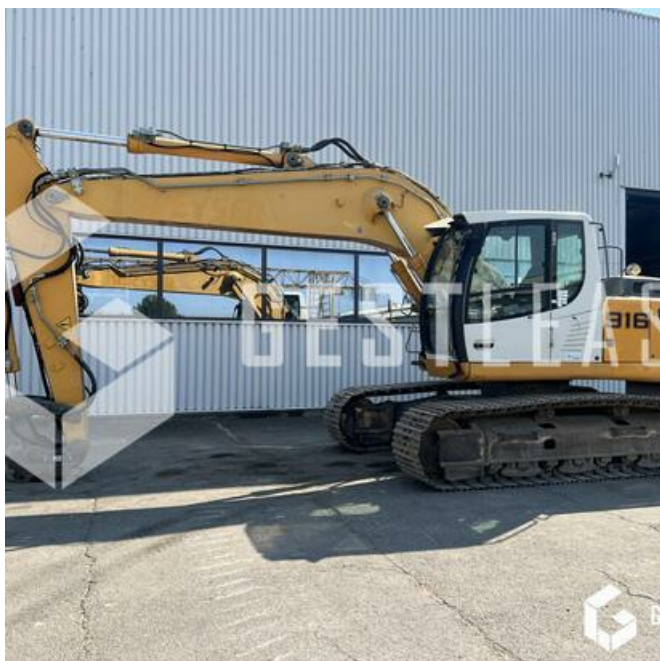

# LIEBHERR R916LC

# VENDUE

Travaux Publics - Pelle - Pelle sur chenilles

<https://www.gestlease.com/fr/engines/230360-liebherr-r916lc>

<b>Référence :</b>	230360
<b>Marque :</b>	LIEBHERR
<b>Modèle :</b>	R916LC
<b>Année :</b>	2010
<b>Heures :</b>	10654
<b>Poids :</b>	24.9T
<b>Nombre de godets :</b>	1
<b>Informations :</b>	

LIEBHERR 916 LC LITRONIC

Année : 2010

Heures : 10 654 heures

- Flèche monobloc
- Camera
- OILQUICK OQ70
- Graissage centralisé

Prix de vente hors taxes.

Livraison possible en supplément du prix de vente.

Plus d'informations et photos sur notre site internet !

## GRAFFENSTADEN

Disposant d'un parc matériel de plus de 100 000 m<sup>2</sup> au Sud de Strasbourg et d'un atelier entièrement équipé, nous possédons plus de 350 références comprenant engins de chantier / manutention / matériel agricole / poids lourds / V.P. / V.U un stock renouvelé tous les mois.