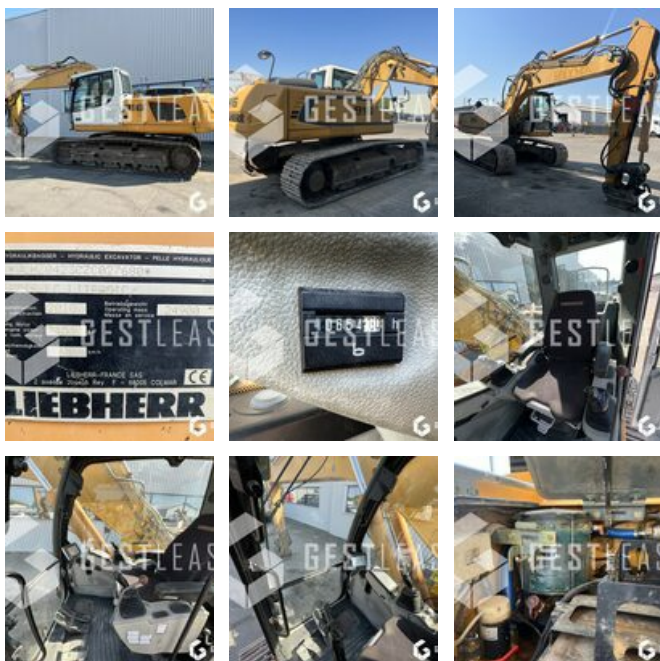

Référence :	230360
Marque :	LIEBHERR
Modèle :	R916LC
Année :	2010
Heures :	10654
Poids :	24.9T
Nombre de godets :	1
Informations :	

LIEBHERR 916 LC LITRONIC

Année : 2010

Heures : 10 654 heures

- Flèche monobloc
- Camera
- OILQUICK OQ70
- Graissage centralisé

Prix de vente hors taxes.

Livraison possible en supplément du prix de vente.

Plus d'informations et photos sur notre site internet !

Prenez rendez-vous pour que nous puissions vous recevoir dans les meilleures conditions !

Notre société, spécialisée dans l'achat et la vente, vous propose également la reprise de tous type de matériels professionnels basée sur une expertise rapide suivie d'un règlement immédiat. Nous aurons ainsi le plaisir de vous accueillir dans nos nouveaux locaux au 17 Route d'Eschau, 67400 ILLKIRCH-